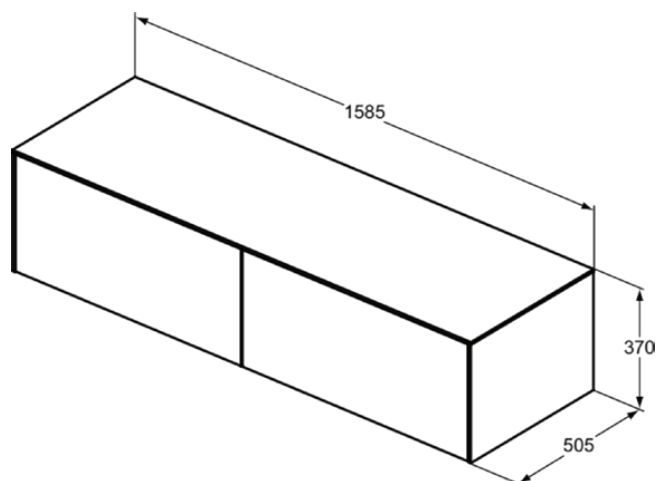

CONCA

T4315Y4

CONCA | Waschtisch-Unterschrank 1587x505x370 mm in eiche geflammt furnier, 2 Schubladen | Push-to-open

Bild & Zeichnung

Allgemeine Informationen

Produktart	Waschtisch-Unterschrank
Marke	Ideal Standard
Kollektion	CONCA
Designer	Palomba Serafini Associati
Farbcode	Y4
Farbbeschreibung	Eiche Geflammt Furnier
Oberflächenveredelung	Matt
Maximale Höhe (mm)	370
Maximale Breite (mm)	1587
Ausladung (mm)	505
Befestigungsart	Befestigungsset
EAN Code	8014140463641
Nettogewicht (kg)	59.00

Funktionen

Push-to-open

Downloads

- [Montageanleitung](#)
- [Ersatzteilliste](#)

Produktspezifikationen

Mit Waschtischplatte	Ja
Mit Ausschnitt	Nein
Anzahl der Türen (gesamt)	0
Anzahl der Türen (links öffnend)	0
Anzahl der Türen (rechts öffnend)	0
Anzahl der Schwingtüren	0
Anzahl der Schiebetüren	0
Anzahl der Rolltüren	0
Anzahl der Auszüge (gesamt)	2
Anzahl der externen Auszüge	0
Anzahl der internen Auszüge	0
Auszugsmechanismus	Push-to-open
Einzugsmechanismus	Soft-closing
Anzahl der offenen Fächer	0
Anzahl der Ablagen	0
Mit Steckdose	Nein
Mit Innenbeleuchtung	Nein
Materialspezifikation (Korpus)	Hochverdichtete 3-Schicht Spanplatte
Platzsparendes Modell	Nein
Materialspezifikation Waschtischplatte	MDF lackiert
PVD Technologie	Nein
IdealPlus Technologie	Nein