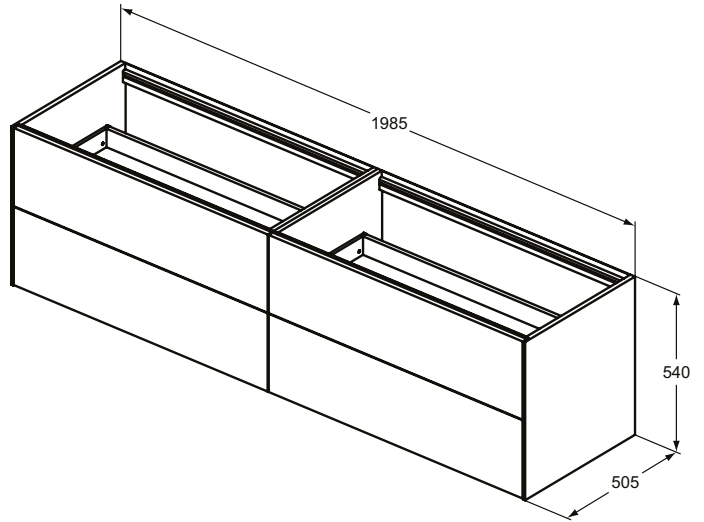

Ideal Standard

Möbel

Conca

Artikel-Nr.: T3993Y5

Waschtischunterschrank 1985x540mm

Conca Waschtischunterschrank 1985x540mm, mit 4 Push-Pull Auszügen

Farbe: Y5 - Walnuss dunkel

Eigenschaften: .Push-Pull Möbel
.FSC Zerifiziert

Mehr Produktdetails:

Montage:	Wandhängend
Gewicht (kg):	88,50
Material:	MDF
Designer:	Palomba Serafini Associati
Höhe (mm):	540
Breite (mm):	1985
Tiefe/Ausladung (mm):	505
Form:	Rechteckig

Ideal Standard GmbH - Deutschland