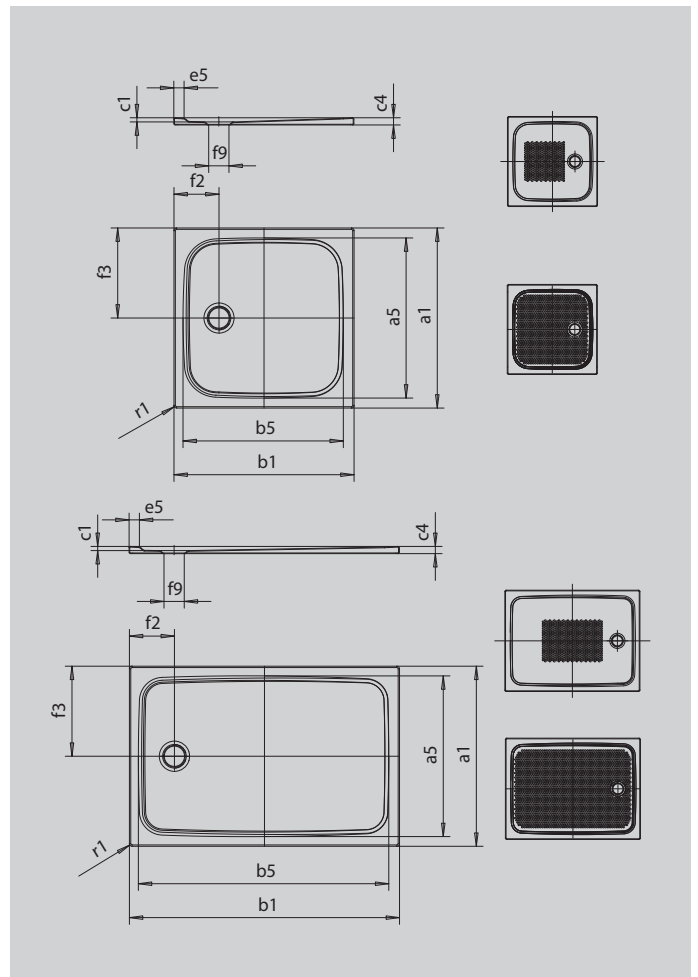

CAYONOPLAN

- bodenebene Dusche
- klassisches Design mit umlaufender Prägung
- Perfect Match zur CAYONO Modellfamilie
- großzügige Standfläche durch seitlichen Ablauf
- aus KALDEWEI Stahl-Emaille

Abbildung ähnlich

SECURE⁺

Modell		2257
Äußere Länge	a ₁	900 mm
Innere Länge	a ₅	790 mm
Äußere Breite	b ₁	1000 mm
Innere Breite	b ₅	890 mm
Tiefe Innen	c ₁	18 mm
Randhöhe	c ₄	32 mm
Höhe mit Wannenträger extraflach	c ₁₆	49 mm
Randbreite	e ₅	50 mm
Durchmesser Ablaufloch	f ₉	Ø 90 mm
Abstand Wannrand bis Mitte Ablaufloch	f ₂ ; f ₃	200; 450 mm
Äußerer Radius	r ₁	12 mm
Nettogewicht		24 kg
Antislip		495 x 495 mm
Vollantislip		695 x 835 mm
SECURE PLUS		Vollflächig