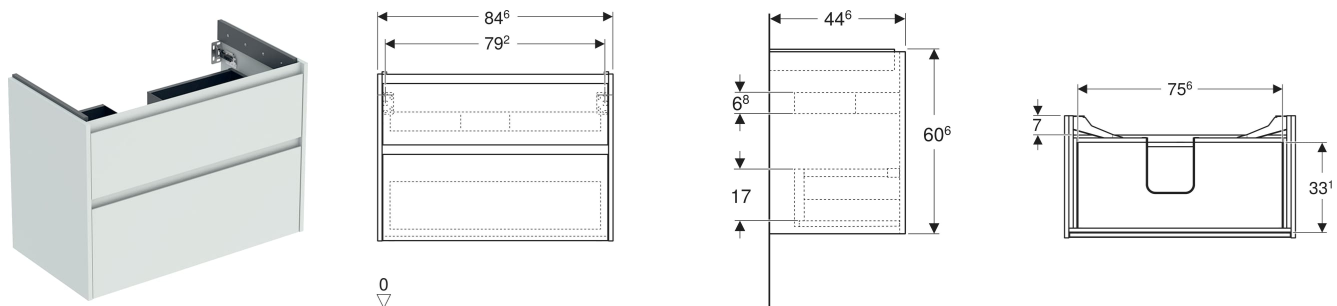

Geberit Renova Plan Unterschrank für Waschtisch, mit zwei Schubladen

EIGENSCHAFTEN

- Holz aus nachhaltiger Forstwirtschaft mit zertifizierter Herkunft
- Wandhängend
- Mit zwei Schubladen
- Griffmulde zum Öffnen
- Schublade mit Selbsteinzug
- Schublade mit Geruchsverschlussausschnitt
- Erweiterter Serviceraum
- Seidenmatte Oberflächen mit Anti-Fingerabdruck-Beschichtung
- Feuchtigkeitsbeständig
- Vormontiert geliefert

TECHNISCHE DATEN

Werkstoff	Hochverdichtete Dreischicht-Holzspanplatte
Schubladenbelastung max.	20 kg

LIEFERUMFANG

- Unterschrank für Waschtisch
- Befestigungsmaterial
- Montageschablone

ZUBEHÖR

- Geberit Handtuchhalter für Badezimmermöbel

- Geberit Handtuchhalter für Badezimmermöbel, Ecke rechtwinklig
- Geberit Handtuchhalter für Badezimmermöbel, Ecke abgerundet
- Geberit Set Füße schmal
- Geberit Schubladeneinsatz
- Geberit Schubladeneinsatz mit H-Unterteilung
- Geberit Schubladeneinsatz mit asymmetrischer H-Unterteilung
- Geberit Einsatz für Siphonausschnitt
- Geberit Lichtleiste für Schublade
- Geberit Doppellichtleiste für Schublade
- Geberit Magnethalter

Art.-Nr.	Farbe / Oberfläche	B cm	B1 cm	B2 cm	Breite Waschtisch cm	H cm	T cm	T1 cm	Geruchsverschlussauschnitt	VE1 St.
504.031.DB.1 * Neu	sandgrau / lackiert seidenmatt	84.6	79.2	75.6	90	60.6	44.6	33.1	mittig	1