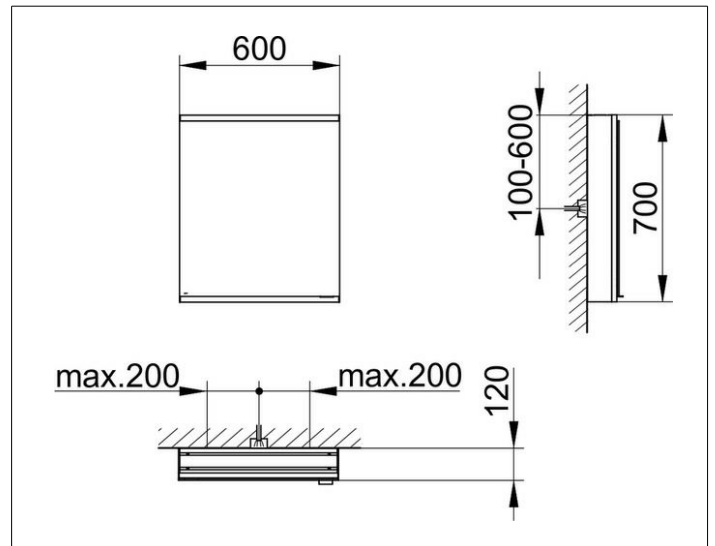

Royal Modular 2.0  
80000106000000 Spiegelschrank

PRODUKT

ZEICHNUNG

OBERFLÄCHE

silber-eloxiert

ABMESSUNG

600 x 700 x 120 mm