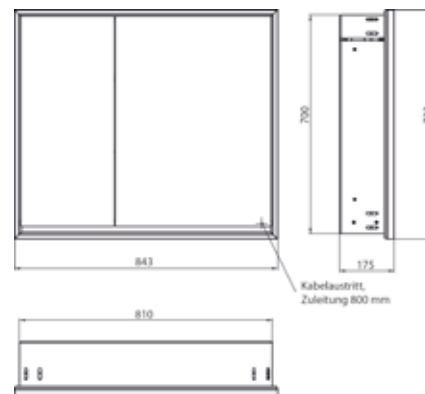

PRODUKTINFORMATION

Lichtspiegelschrank loft, 800 mm, 2 Türen, Unterputzmodell, IP 20. aluminium/spiegel

Art.-Nr.9798 051 09

Umlaufende LED-Beleuchtung, verspiegelte Rückwand, 2 stufenlos einstellbare Ablagen, 2 Türen (breite Tür rechts), 1 Steckdose, Lichtsteuerung über 3 kapazitive von außen bedienbare Touch-Bedienfelder (An/Aus, Helligkeit und Lichtfarbe - kalt/warm - stufenlos einstellbar), Kabeldurchlass nach außen bei geschlossenen Spiegeltüren. Höhe: 733 mm