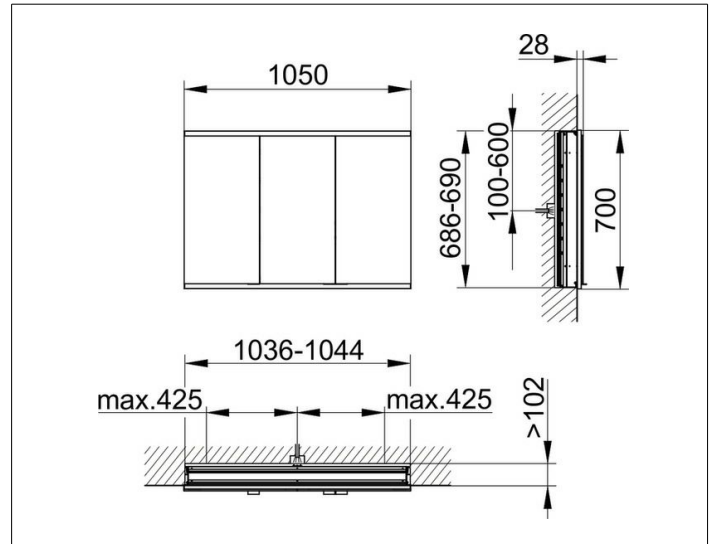

Royal Modular 2.0
80032000000000 Spiegelschrank

PRODUKT

ZEICHNUNG

EEK: C ,

OBERFLÄCHE

silber-eloxiert

ABMESSUNG

1050 x 700 x 120 mm