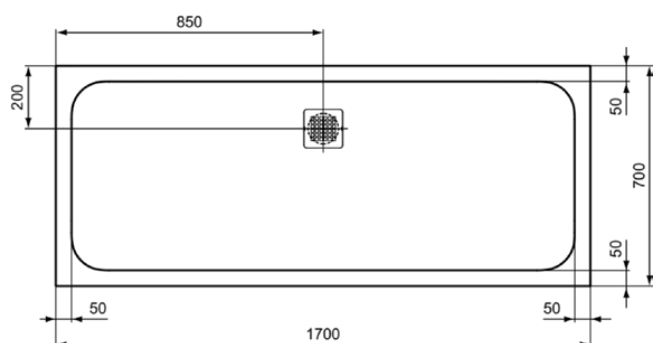

## K8281FS

ULTRA FLAT S | Rechteck-Brausewanne 1700x700x30 mm in quarzgrau, ohne Ablaufgarnitur | Antibakteriell, Rutschhemmende Oberfläche, Barrierefrei, gemäß DIN 18040, Zuschneidbar, Easy repair, 30 mm Höhe

### Allgemeine Informationen

Produktart	Rechteck-Brausewanne
Marke	Ideal Standard
Kollektion	ULTRA FLAT S
Farbcode	FS
Farbbeschreibung	Quarzgrau
Oberflächenveredelung	Matt
Maximale Höhe (mm)	30
Maximale Breite (mm)	1700
Ausladung (mm)	700
EAN Code	4015413070737
Nettogewicht (kg)	43.50