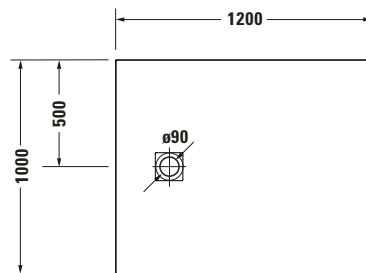

Duschwanne

Basis Angaben	
Langbezeichnung	Duravit Sustano Duschwanne 1200x1000 mm Cream Matt, Bodenbündig, Halbeinbau, Aufgesetzt, Material: Verbundwerkstoff, Duro-Cast Nature, Rechteckig – 720278620000000

Spezifikationen	
Form	Rechteckig
Rutschfestigkeitsklasse	C
Farbe	
Farbwert	Cream
Glanzgrad	Matt
Material	
Material	Verbundwerkstoff
Materialart	DuroCast Nature
Montage	
Einbauart	Bodenbündig / Halbeinbau / Aufgesetzt
Ablauf	
Position Ablauf	Seitlich

Lieferumfang	
Inkl. Ablaufabdeckung	✓
Technische Dokumentation	
Inkl. Montageanleitung	digital und gedruckt

Vermaßung	
Breite / Länge	1200 mm
Tiefe / Breite	1000 mm
Min. Höhe mit Füßen	0 mm
Max. Höhe mit Füßen	0 mm
Höhe mit Wannenträger	0 mm
Gefälle zum Ablauf	1°
Durchmesser Ablaufloch	90 mm

Weitere Informationen finden Sie hier

<https://pro.duravit.de/p/720278620000000>

Beschreibungstexte	
Ausschreibungstext	Duravit Sustano Duschwanne Cream Matt, Form: Rechteckig, Verbundwerkstoff, DuroCast Nature, Einbauart: Bodenbündig, Halbeinbau, Aufgesetzt, Position Ablauf: Seitlich, Rutschfestigkeitsklasse: C, CE-Kennzeichen-1: EN 14527, EAN Nr.: 4063382919922, Artikelgewicht: 19,5 kg, Abmessungen (Breite / Länge x Tiefe / Breite x Höhe): 1200 x 1000 x 30 mm, Artikel Nr.: 720278620000000, Passende Artikel: Duschkannenablauf, Abdicht-Set, Wandprofil; Artikel Nr.: 792803000000000, 790126000000000; Modell Nr.: 791290, 791291, 792803, 790126, 791292