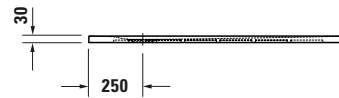

Duschwanne

Basis Angaben	
Langbezeichnung	Duravit Sustano Duschwanne 1200x1000 mm Cream Matt, Bodenbündig, Halbeinbau, Aufgesetzt, Material: Verbundwerkstoff, Duro-Cast Nature, Rechteckig – 720278620000000

Spezifikationen	
Form	Rechteckig
Rutschfestigkeitsklasse	C
Farbe	
Farbwert	Cream
Glanzgrad	Matt
Material	
Material	Verbundwerkstoff
Materialart	DuroCast Nature
Montage	
Einbauart	Bodenbündig / Halbeinbau / Aufgesetzt
Ablauf	
Position Ablauf	Seitlich

Lieferumfang	
Inkl. Ablaufabdeckung	✓
Technische Dokumentation	
Inkl. Montageanleitung	digital und gedruckt

Vermaßung	
Breite / Länge	1200 mm
Tiefe / Breite	1000 mm
Min. Höhe mit Füßen	0 mm
Max. Höhe mit Füßen	0 mm
Höhe mit Wannenträger	0 mm
Gefälle zum Ablauf	1°
Durchmesser Ablaufloch	90 mm

Weitere Informationen finden Sie hier

<https://pro.duravit.de/p/720278620000000>

Beschreibungstexte	
Ausschreibungstext	Duravit Sustano Duschwanne Cream Matt, Form: Rechteckig, Verbundwerkstoff, DuroCast Nature, Einbauart: Bodenbündig, Halbeinbau, Aufgesetzt, Position Ablauf: Seitlich, Rutschfestigkeitsklasse: C, CE-Kennzeichen-1: EN 14527, EAN Nr.: 4063382919922, Artikelgewicht: 19,5 kg, Abmessungen (Breite / Länge x Tiefe / Breite x Höhe): 1200 x 1000 x 30 mm, Artikel Nr.: 720278620000000, Passende Artikel: Duschkannenablauf, Abdicht-Set, Wandprofil; Artikel Nr.: 792803000000000, 790126000000000; Modell Nr.: 791290, 791291, 792803, 790126, 791292