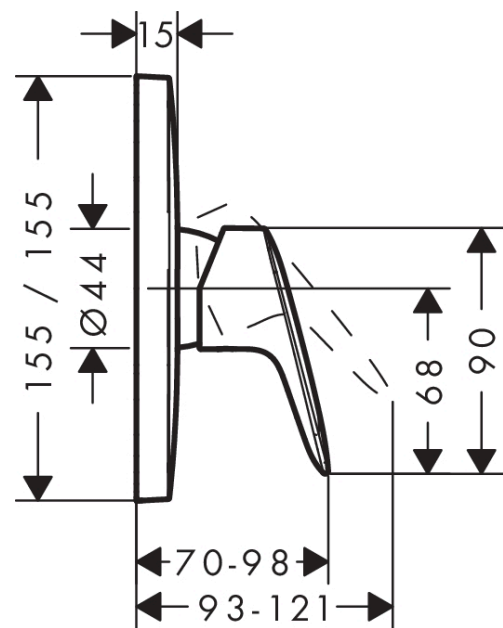

Maßzeichnung