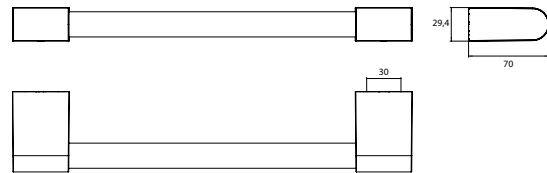

## PRODUKTINFORMATION

Wannengriff, 300 mm schwarz

Art.-Nr.2770 133 30