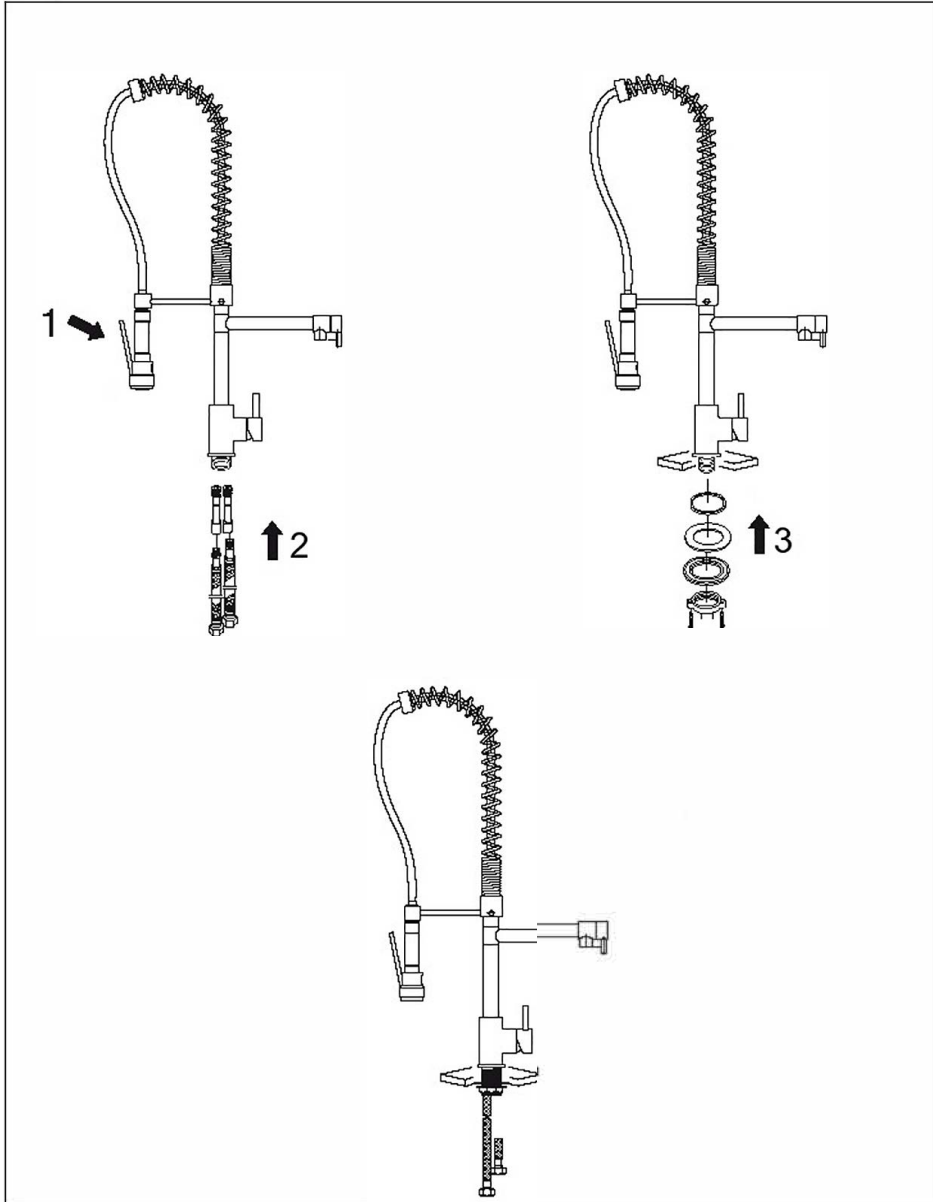

STEINBERG

Spültisch-Einhelelmischbatterie

Art.Nr.100 1480 S

Installation

Technische Zeichnung

Explosionszeichnung