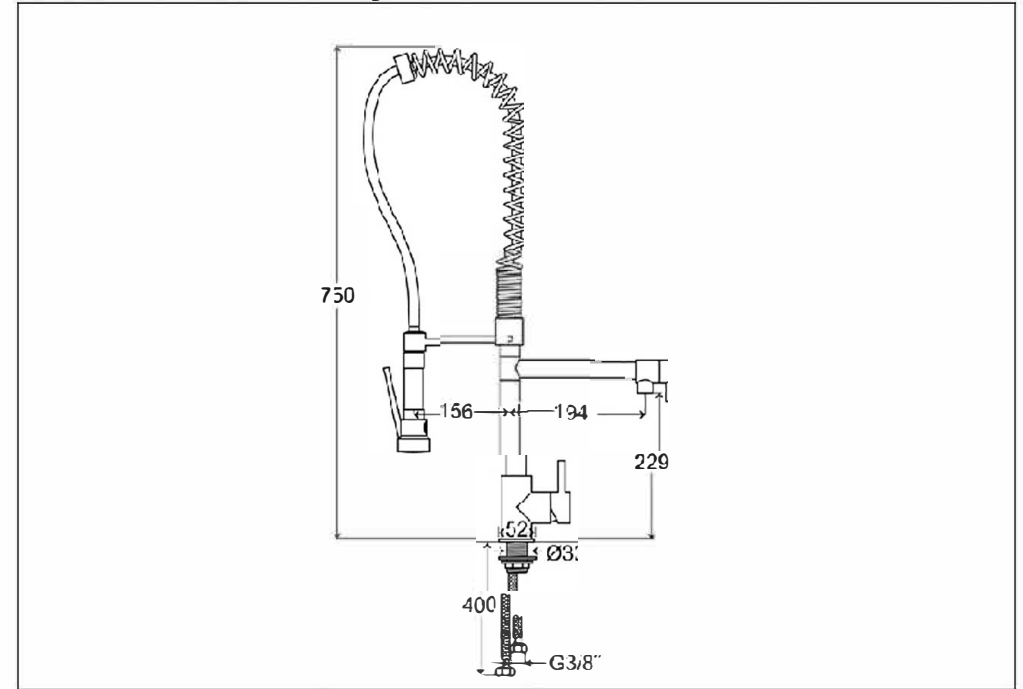

STEINBERG

Spültisch-Einhelelmischbatterie

Art.Nr.100 1480 S

Installation

Technische Zeichnung

Explosionszeichnung