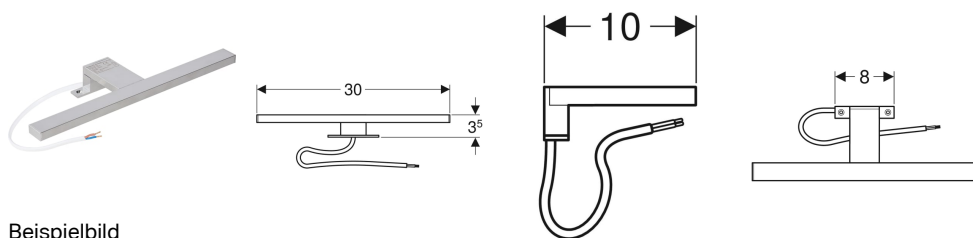

Geberit Leuchte für Spiegelschrank

Beispielbild

Technische Daten

Schutzart	IP44
Schutzklasse	II
Nennspannung	220–240 V AC

Netzfrequenz	50 / 60 Hz
Betriebsspannung	24 V DC
Leistungsaufnahme	6 W
Energieeffizienzklasse Lichtquelle	E
Lichtfarbe	4000 K

Art.-Nr.	Farbe / Oberfläche	VE1
501.280.00.1	Chromoptik	1 St.

- Die LED Leuchte wird über einen bauseits installierten Lichtschalter ein-/ausgeschaltet
- Kombinierbar mit Renova Plan Spiegelschrank