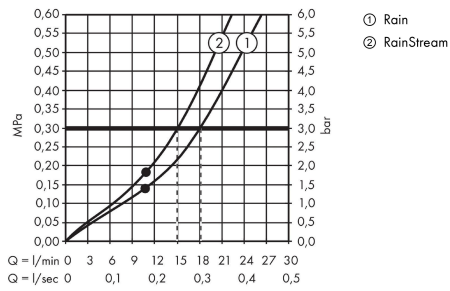

AXOR ShowerSolutions

Kopfbrause 460/300 2jet mit Brausearm und eckiger Rosette

Oberfläche: **Brushed Gold Optic** Artikelnummer: **35280250**

Merkmale

- besteht aus: Kopfbrause, Brausearm, Rosette
- Brausekopfgröße: 466 x 300 mm
- Strahlart: Rain, RainStream
- Material Strahlscheibe: Metall
- Brausearmlänge 460 mm
- maximale Durchflussmenge bei 3 bar: 18 l/min
- Durchflussmenge Rain Strahl (bei 3 bar): 18 l/min
- Durchflussmenge RainStream Strahl (bei 3 bar): 15 l/min
- Mindestfließdruck: 1,5 bar
- Strahlscheibe zur Reinigung abnehmbar
- Kopfbrause zur Reinigung abnehmbar
- Montage: Wand Unterputz Installation auf iBox universal
- Anschlussart: Grundkörper
- für Durchlauferhitzer geeignet

Technologie

Produktabbildung

Maßzeichnung

AXOR ShowerSolutions
Kopfbrause 460/300 2jet mit Brausearm und eckiger Rosette
 Oberfläche: **Brushed Gold Optic** Artikelnummer: **35280250**

Durchflussdiagramm

Die Verbrauchswerte wurden praxisnah mit den dazugehörigen Armaturen (Thermostat/Mischer/Unterputzventil) gemessen.