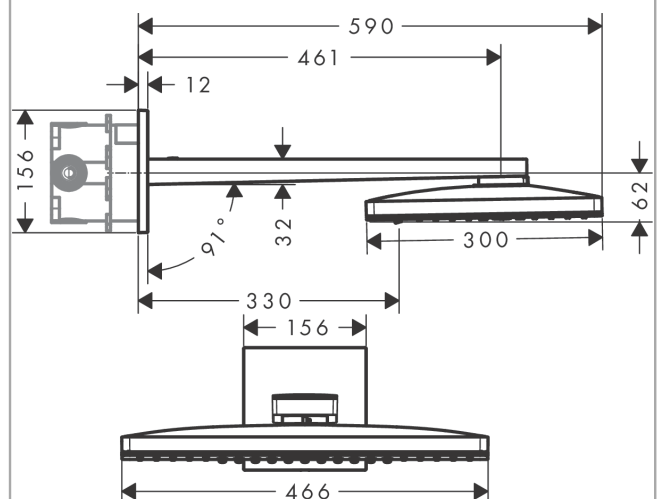

AXOR ShowerSolutions

Kopfbrause 460/300 2jet mit Brausearm und eckiger Rosette

Oberfläche: **Brushed Gold Optic** Artikelnummer: **35280250**

Merkmale

- besteht aus: Kopfbrause, Brausearm, Rosette
- Brausekopfgröße: 466 x 300 mm
- Strahlart: Rain, RainStream
- Material Strahlscheibe: Metall
- Brausearmlänge 460 mm
- maximale Durchflussmenge bei 3 bar: 18 l/min
- Durchflussmenge Rain Strahl (bei 3 bar): 18 l/min
- Durchflussmenge RainStream Strahl (bei 3 bar): 15 l/min
- Mindestfließdruck: 1,5 bar
- Strahlscheibe zur Reinigung abnehmbar
- Kopfbrause zur Reinigung abnehmbar
- Montage: Wand Unterputz Installation auf iBox universal
- Anschlussart: Grundkörper
- für Durchlauferhitzer geeignet

Technologie

Produktabbildung

Maßzeichnung

AXOR ShowerSolutions
Kopfbrause 460/300 2jet mit Brausearm und eckiger Rosette
 Oberfläche: **Brushed Gold Optic** Artikelnummer: **35280250**

Durchflussdiagramm

Die Verbrauchswerte wurden praxisnah mit den dazugehörigen Armaturen (Thermostat/Mischer/Unterputzventil) gemessen.