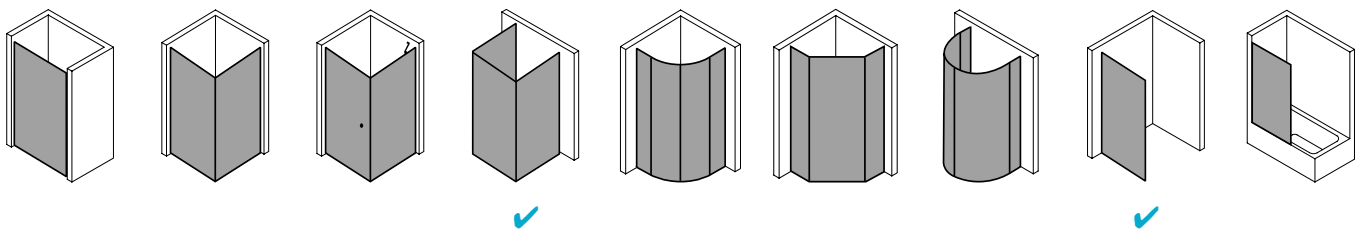

Technische Daten

Höhe	2000 mm
Breite	1200 mm
Tiefe	31 mm
Oberfläche	Silber Hochglanz
Glas	ESG SR Opaco
Beschichtung	CLEAN
Wanneneinbaumaß	mm
Wanneneinbaumaß (SW)	1.180-1.210 mm
Glasaußenkante	1.155-1.185 mm
Gesamtbreite	1.164-1.194 mm
Anschlag	rechts

Einbausituation