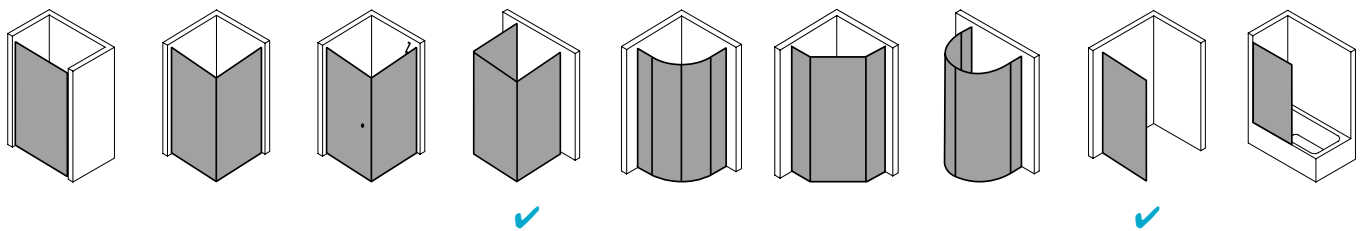

Technische Daten

Höhe	2000 mm
Breite	1300 mm
Tiefe	31 mm
Oberfläche	Silber Hochglanz
Glas	ESG Klar
Beschichtung	CLEAN
Wanneneinbaumaß	mm
Wanneneinbaumaß (SW)	1.280-1.310 mm
Glasaußenkante	1.255-1.285 mm
Gesamtbreite	1.264-1.294 mm
Anschlag	rechts

Einbausituation