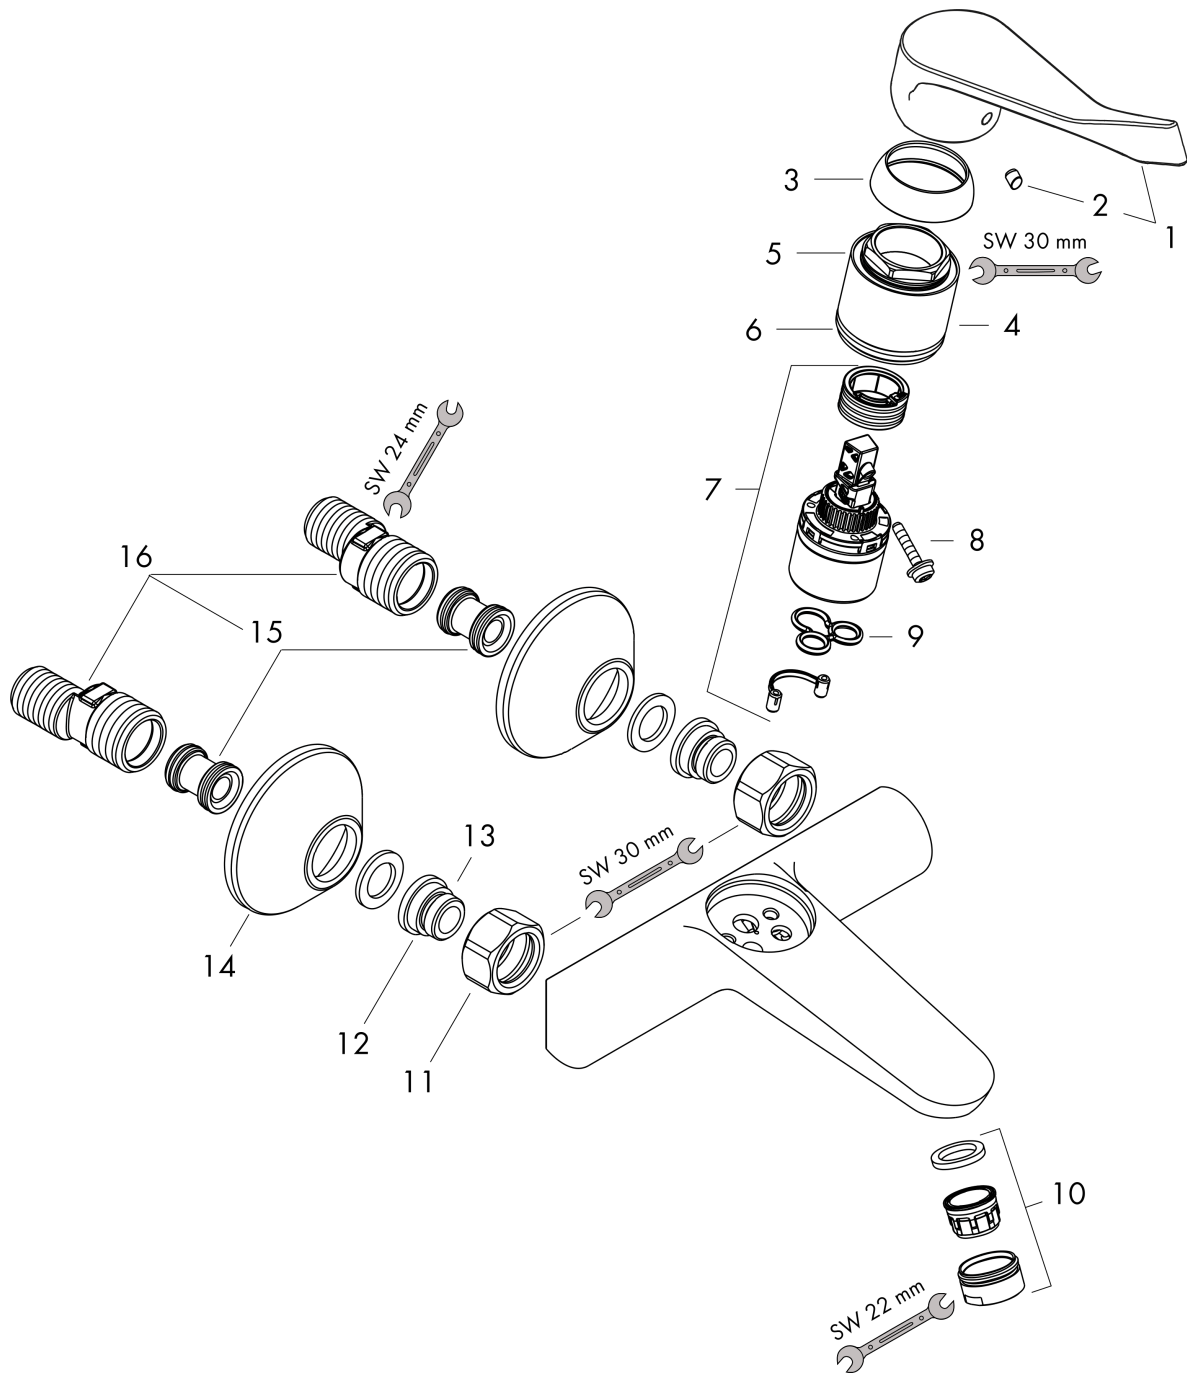

##### Merkmale

- Ausladung: 180 mm
- größere Bedruckung für eindeutige Lesbarkeit
- mit extra langem Comfortgriff
- Stichmaß:  $150 \pm 12$  mm
- Strahlart: Laminarstrahl
- maximale Durchflussmenge bei 3 bar: 5 l/min
- Keramikmischsystem
- Temperaturbegrenzung einstellbar
- mit Schalldämpfer
- für Durchlauferhitzer geeignet
- Anschlussart: S-Anschlüsse
- Anschlussgröße: DN15
- EU-Taxonomie: max. 6 l/min - wesentlicher Beitrag (SC) möglich

#### Maßzeichnung

**Focus**

**Einhebel-Waschtischmischer Aufputz mit extra langem Comfortgriff 12,1 cm**

Oberfläche: **Chrom** Artikelnummer: **31913000**

**Durchflussdiagramm**

**Focus**

**Einhebel-Waschtischmischer Aufputz mit extra langem Comfortgriff 12,1 cm**

Oberfläche: **Chrom** Artikelnummer: **31913000**

**Explosionszeichnung**

Baujahr: >10/13

## Focus

Einhebel-Waschtischmischer Aufputz mit extra langem Comfortgriff 12,1 cm

Oberfläche: **Chrom** Artikelnummer: **31913000**