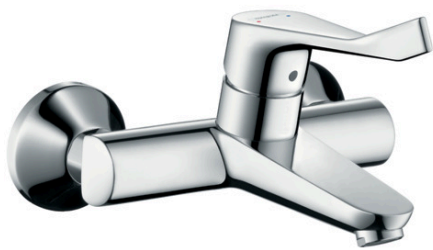

### Einhebel-Waschtischmischer Aufputz mit extra langem Comfortgriff 12,1 cm

Oberfläche: **Chrom** Artikelnummer: **31913000**

#### Maßzeichnung

**Focus**

**Einhebel-Waschtischmischer Aufputz mit extra langem Comfortgriff 12,1 cm**

Oberfläche: **Chrom** Artikelnummer: **31913000**

**Durchflussdiagramm**

**Focus**

**Einhebel-Waschtischmischer Aufputz mit extra langem Comfortgriff 12,1 cm**

## Focus

Einhebel-Waschtischmischer Aufputz mit extra langem Comfortgriff 12,1 cm

Oberfläche: **Chrom** Artikelnummer: **31913000**