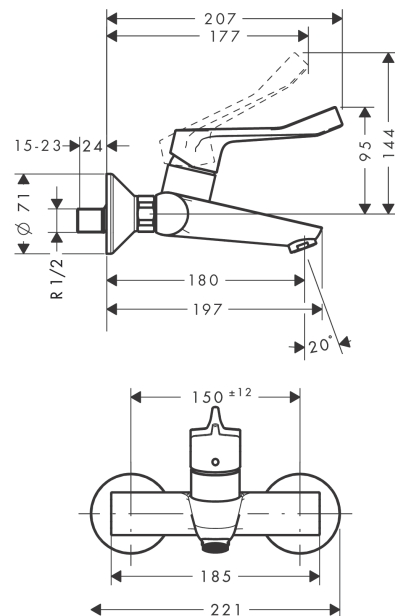

### Einhebel-Waschtischmischer Aufputz mit extra langem Comfortgriff 12,1 cm

Oberfläche: **Chrom** Artikelnummer: **31913000**

##### Merkmale

- Ausladung: 180 mm
- größere Bedruckung für eindeutige Lesbarkeit
- mit extra langem Comfortgriff
- Stichmaß:  $150 \pm 12$  mm
- Strahlart: Laminarstrahl
- maximale Durchflussmenge bei 3 bar: 5 l/min
- Keramikmischsystem
- Temperaturbegrenzung einstellbar
- mit Schalldämpfer
- für Durchlauferhitzer geeignet
- Anschlussart: S-Anschlüsse
- Anschlussgröße: DN15
- EU-Taxonomie: max. 6 l/min - wesentlicher Beitrag (SC) möglich

#### Maßzeichnung

**Focus**

**Einhebel-Waschtischmischer Aufputz mit extra langem Comfortgriff 12,1 cm**

Oberfläche: **Chrom** Artikelnummer: **31913000**

**Durchflussdiagramm**

**Focus**

**Einhebel-Waschtischmischer Aufputz mit extra langem Comfortgriff 12,1 cm**

## Focus

Einhebel-Waschtischmischer Aufputz mit extra langem Comfortgriff 12,1 cm

Oberfläche: **Chrom** Artikelnummer: **31913000**