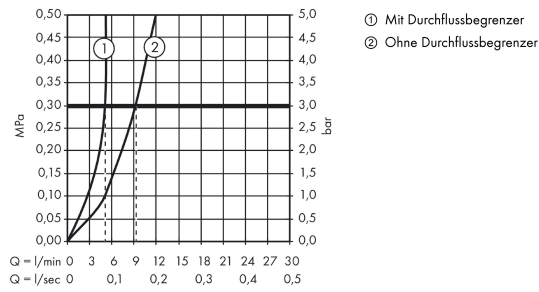

#### Produktabbildung

#### Maßzeichnung

**Focus**

**Einhebel-Waschtischmischer Aufputz mit extra langem Comfortgriff 12,1 cm**

Oberfläche: **Chrom** Artikelnummer: **31913000**

**Durchflussdiagramm**

**Focus**

**Einhebel-Waschtischmischer Aufputz mit extra langem Comfortgriff 12,1 cm**