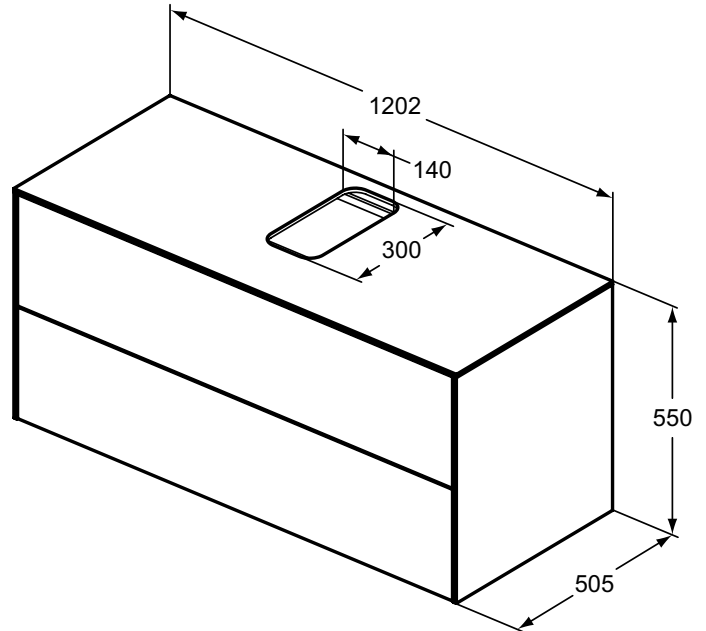

Ideal Standard

Möbel

Conca

Artikel-Nr.: T3943Y5

Waschtischunterschrank 1202x550mm

Conca Waschtischunterschrank 1202x550mm, mit 2 Push-Pull Auszügen, mit Waschtischplatte

Farbe: Y5 - Walnuss dunkel

Eigenschaften: .Push-Pull Möbel
.FSC Zerifiziert

Mehr Produktdetails:

Montage:	Wandhängend
Gewicht (kg):	56,40
Material:	MDF
Designer:	Palomba Serafini Associati
Höhe (mm):	550
Breite (mm):	1202
Tiefe/Ausladung (mm):	505
Form:	Rechteckig

Ideal Standard GmbH - Deutschland