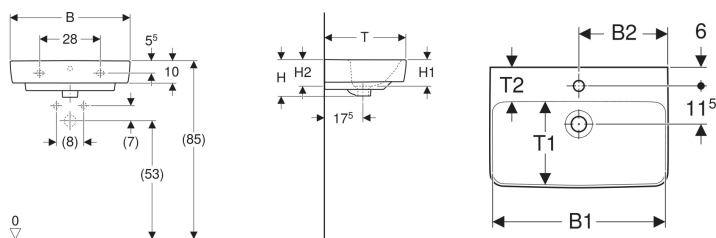

Geberit Renova Compact Waschtisch

Beispielbild

- Mit Halbsäule kombinierbar

Verwendungszwecke

- Zum Einbau in kleinen Badezimmern und Gäste-WCs geeignet

Eigenschaften

- Unterbaufähig

Technische Daten

Werkstoff

Sanitärkeramik

Art.-Nr.	Farbe / Oberfläche	Hahnloch	Überlauf	B	B1	B2	Breite Unterschrank	H	H1	H2	T	T1	T2	VE 1
501.717.00.8	weiß / KeraTect	ohne	ohne	65 cm	63 cm	32.5 cm	59.7 cm	18.5 cm	13 cm	14.5 cm	40 cm	28 cm	10.5 cm	1 St.

- Bei Installation mit einer Halbsäule sind die Anschlussmaße den Zeichnungen der Halbsäule zu entnehmen
- Halbsäule kann nur mit Geruchsverschluss, Außendurchmesser max. 32 mm, montiert werden