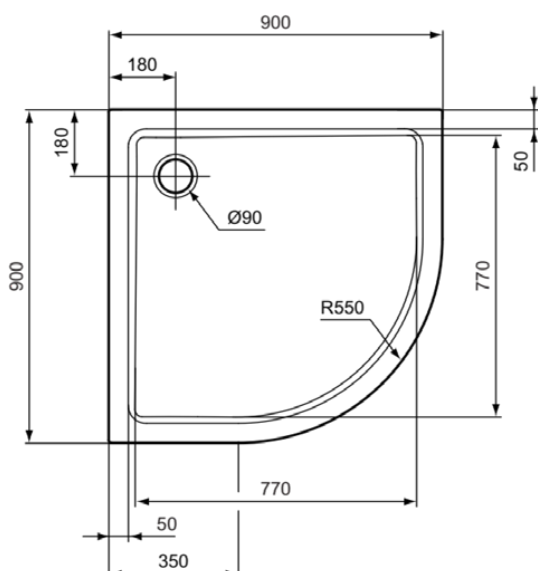

HOTLINE | Viertelkreis-Brausewanne 900x900x80 mm in weiß glänzend, ohne Ablaufgarnitur
| Reinigungsmittelbeständig, Lichtbeständig

Bild & Zeichnung

Allgemeine Informationen

Produktart	Viertelkreis-Brausewanne
Marke	Ideal Standard
Kollektion	HOTLINE
Farbcode	01
Farbbeschreibung	Weiß Glänzend
Oberflächenveredelung	glänzend
Maximale Höhe (mm)	80
Maximale Breite (mm)	900
Ausladung (mm)	900
EAN Code	4015413058056
Nettogewicht (kg)	13.00

Funktionen

Reinigungsmittelbeständig

Lichtbeständig

• BIM-DE

Produktstandards & Zertifikate

Normen	EN 14527
Declaration of Performance classification (DoP)	CL1+CL2CA-DA

Produktspezifikationen

Barrierefreies Produkt	Nein
Geschliffene Unterseite	Nein
Mit Ablaufdeckel	Nein
Materialspezifikation	Acryl
Verstärkung der Acrylplatte	Glasfaserverstärkter Außenmantel
Eckmodell	Ja
Mit Montagefüße	Nein
Mit Polystyrol-Träger	Nein
Mit Fliesenkante	Nein
Mit rutschfester Oberfläche	Nein
Schmutzabweisend	Nein
Mit Ablaufgarnitur	Nein
Geschliffene Rückseite(n)	Nein
Mit Verkleidung(en)	Nein
PVD Technologie	Nein
IdealPlus Technologie	Nein