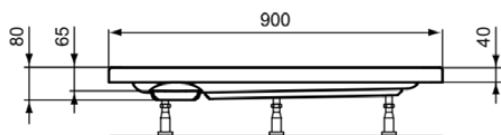

HOTLINE | Viertelkreis-Brausewanne 900x900x80 mm in weiß glänzend, ohne Ablaufgarnitur
| Reinigungsmittelbeständig, Lichtbeständig

Bild & Zeichnung

Allgemeine Informationen

Produktart	Viertelkreis-Brausewanne
Marke	Ideal Standard
Kollektion	HOTLINE
Farbcode	01
Farbbeschreibung	Weiß Glänzend
Oberflächenveredelung	glänzend
Maximale Höhe (mm)	80
Maximale Breite (mm)	900
Ausladung (mm)	900
EAN Code	4015413058056
Nettogewicht (kg)	13.00

Funktionen

Reinigungsmittelbeständig

Lichtbeständig

• BIM-DE

Produktstandards & Zertifikate

Normen	EN 14527
Declaration of Performance classification (DoP)	CL1+CL2CA-DA

Produktspezifikationen

Barrierefreies Produkt	Nein
Geschliffene Unterseite	Nein
Mit Ablaufdeckel	Nein
Materialspezifikation	Acryl
Verstärkung der Acrylplatte	Glasfaserverstärkter Außenmantel
Eckmodell	Ja
Mit Montagefüße	Nein
Mit Polystyrol-Träger	Nein
Mit Fliesenkante	Nein
Mit rutschfester Oberfläche	Nein
Schmutzabweisend	Nein
Mit Ablaufgarnitur	Nein
Geschliffene Rückseite(n)	Nein
Mit Verkleidung(en)	Nein
PVD Technologie	Nein
IdealPlus Technologie	Nein