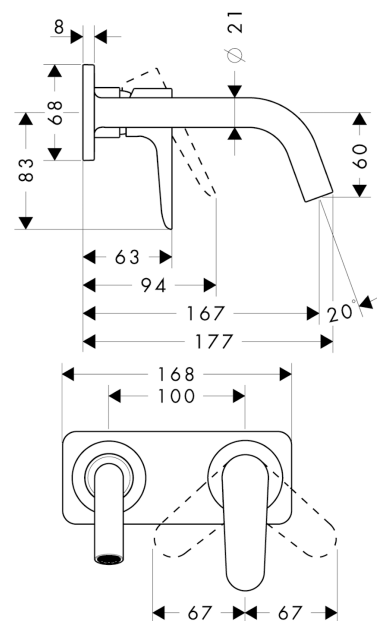

AXOR Citterio M

Einhebel-Waschtischmischer Unterputz für Wandmontage mit Auslauf 167 mm und Platte

Oberfläche: **Brushed Gold Optic** Artikelnummer: **34112250**

Merkmale

- besteht aus: Einhebel-Waschtischmischer Unterputz für Wandmontage, Ablaufgarnitur
- Ausladung: 167 mm
- Griffvariante: Hebelgriff
- Strahlart: Normalstrahl
- maximale Durchflussmenge bei 3 bar: 5 l/min
- Keramikmischsystem
- Temperaturbegrenzung einstellbar
- für Durchlauferhitzer geeignet
- unverschleißbare Ablaufgarnitur
- Anschlussart: Grundkörper
- Anschlussgröße: DN15
- Griff rechts oder links positionierbar, abhängig von der Installation des Grundkörpers
- EU-Taxonomie: max. 6 l/min - wesentlicher Beitrag (SC) möglich
- PA-IX 18117/IO

Technologie

Produktabbildung

Maßzeichnung

AXOR Citterio M

Einhebel-Waschtismischer Unterputz für Wandmontage mit Auslauf 167 mm und Platte

Oberfläche: **Brushed Gold Optic** Artikelnummer: **34112250**

Durchflussdiagramm

AXOR Citterio M

Einhebel-Waschtismischer Unterputz für Wandmontage mit Auslauf 167 mm und Platte

Oberfläche: **Brushed Gold Optic** Artikelnummer: **34112250**

Einbaubeispiel