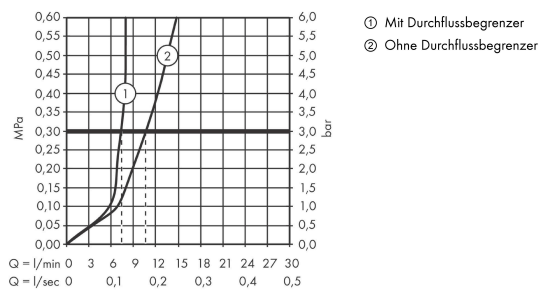

AXOR Citterio M

Einhebel-Waschtischmischer Unterputz für Wandmontage mit Auslauf 167 mm und Platte

Oberfläche: **Brushed Gold Optic** Artikelnummer: **34112250**

Merkmale

- besteht aus: Einhebel-Waschtischmischer Unterputz für Wandmontage, Ablaufgarnitur
- Ausladung: 167 mm
- Griffvariante: Hebelgriff
- Strahlart: Normalstrahl
- maximale Durchflussmenge bei 3 bar: 5 l/min
- Keramikmischsystem
- Temperaturbegrenzung einstellbar
- für Durchlauferhitzer geeignet
- unverschleißbare Ablaufgarnitur
- Anschlussart: Grundkörper
- Anschlussgröße: DN15
- Griff rechts oder links positionierbar, abhängig von der Installation des Grundkörpers
- EU-Taxonomie: max. 6 l/min - wesentlicher Beitrag (SC) möglich
- PA-IX 18117/IO

Technologie

Produktabbildung

Maßzeichnung

AXOR Citterio M

Einhebel-Waschtismischer Unterputz für Wandmontage mit Auslauf 167 mm und Platte

Oberfläche: **Brushed Gold Optic** Artikelnummer: **34112250**

Durchflussdiagramm