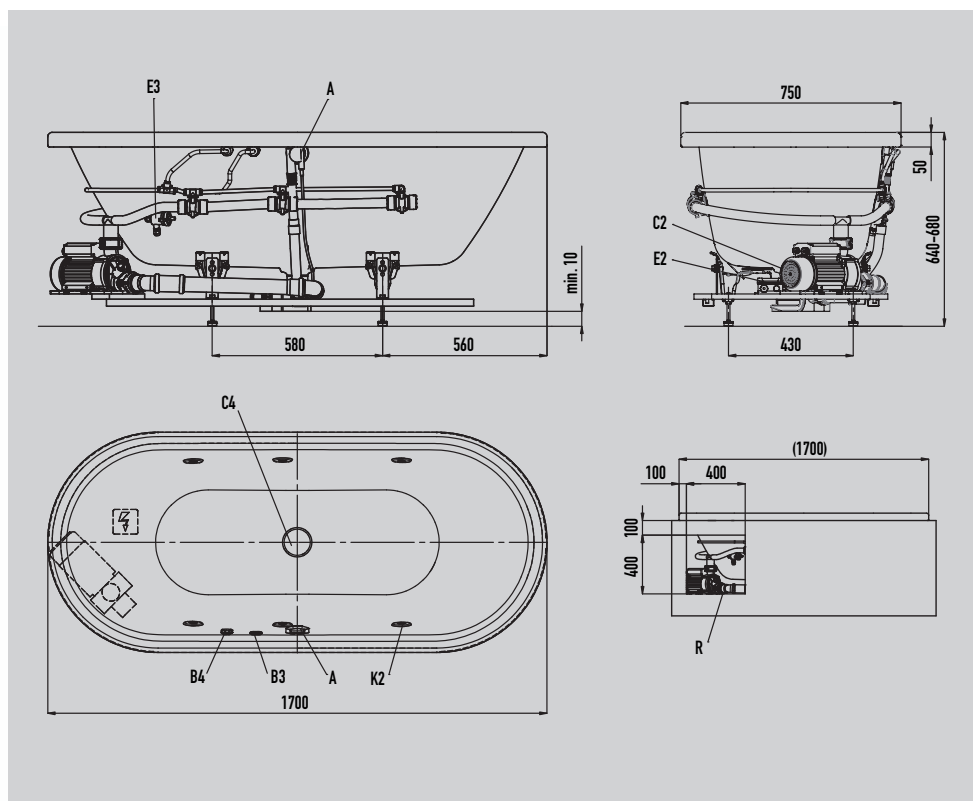

## Body

Abbildung ähnlich. Bei Konfiguration mit Whirlsystemen sind alle Sichtteile weiß.

### Attribute

A	Ab- und Überlaufgamitur
B3	Pneumatik Schalter
B4	Luftregler
C2	Pumpe Seitenbereich
C4	Bodenansaugung
E2	Kabelabzweigkasten
E3	Niveausensor
K2	Seitendüsen
R	Revisionsbereich