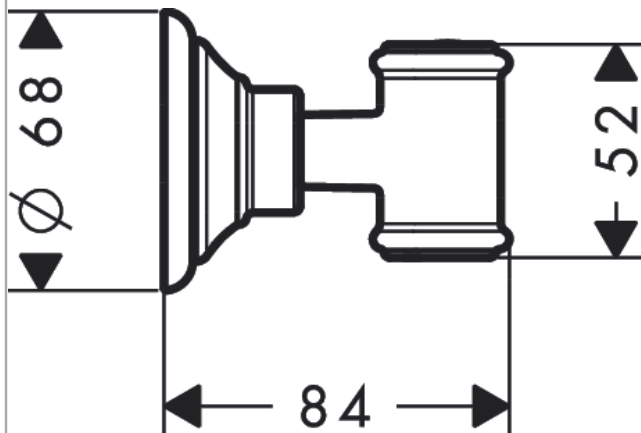

AXOR Montreux Brausehalter

Oberfläche: **Polished Nickel** Artikelnummer: **16325830**

Merkmale

- feste Halteposition
- für Schläuche mit konischer Mutter
- Material: Metall

Produktabbildung

Maßzeichnung

**AXOR Montreux
Brausehalter**

Oberfläche: **Polished Nickel** Artikelnummer: **16325830**

Explosionszeichnung

Baujahr: **04/06 - 12/11**

**AXOR Montreux
Brausehalter**

Oberfläche: **Polished Nickel** Artikelnummer: **16325830**

Ersatzteilliste

Baujahr: **04/06 - 12/11**

| Pos. | | Artikelnummer | PG | VE |
|------|-------------------------------|---------------|----|----|
| 1 | Befestigungsteile | 96179000 | 4 | 1 |
| 2 | Fliesenausgleichsscheibe 7 mm | 95538830 | 6 | 1 |
| 3 | Halteelement | 96341000 | 4 | 1 |
| 4 | Stift | 97546000 | 1 | 1 |
| 5 | Zylinderschraube M4x10 | 97661000 | 2 | 1 |
| 6 | Futter | 98918000 | 1 | 1 |