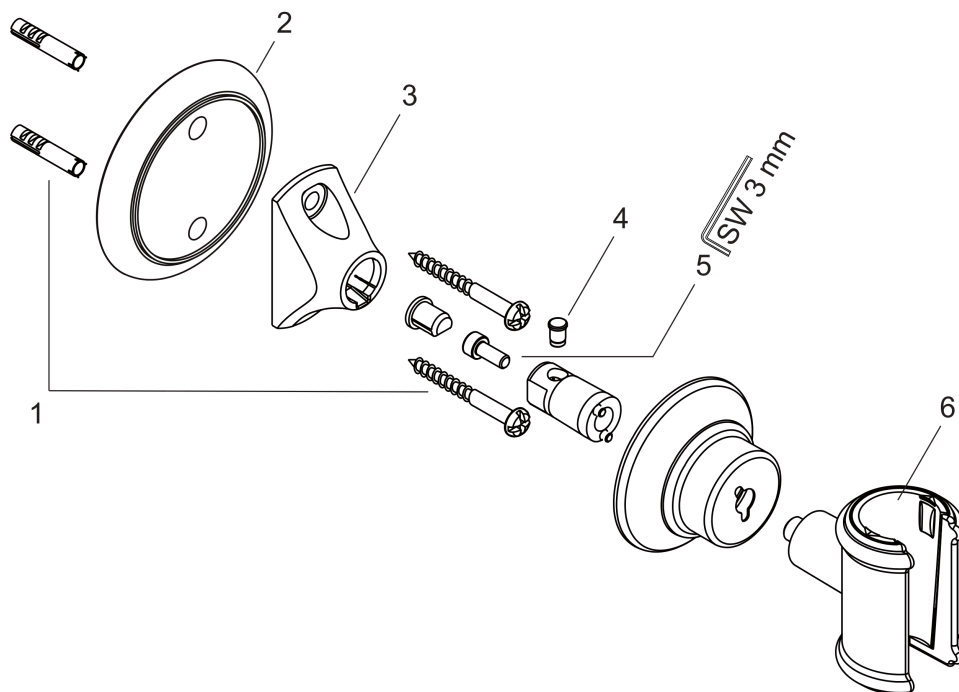

AXOR Montreux Brausehalter

Oberfläche: **Polished Nickel** Artikelnummer: **16325830**

Merkmale

- feste Halteposition
- für Schläuche mit konischer Mutter
- Material: Metall

Produktabbildung

Maßzeichnung

**AXOR Montreux
Brausehalter**

Oberfläche: **Polished Nickel** Artikelnummer: **16325830**

Explosionszeichnung

Baujahr: **04/06 - 12/11**

**AXOR Montreux
Brausehalter**

Oberfläche: **Polished Nickel** Artikelnummer: **16325830**

Ersatzteilliste

Baujahr: **04/06 - 12/11**

| Pos. | | Artikelnummer | PG | VE |
|------|-------------------------------|---------------|----|----|
| 1 | Befestigungsteile | 96179000 | 4 | 1 |
| 2 | Fliesenausgleichsscheibe 7 mm | 95538830 | 6 | 1 |
| 3 | Halteelement | 96341000 | 4 | 1 |
| 4 | Stift | 97546000 | 1 | 1 |
| 5 | Zylinderschraube M4x10 | 97661000 | 2 | 1 |
| 6 | Futter | 98918000 | 1 | 1 |