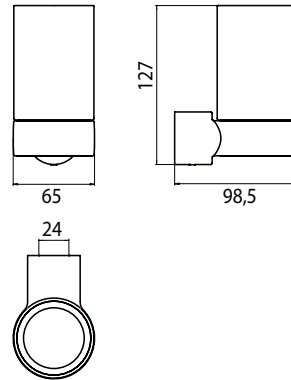

PRODUKTINFORMATION

Glashalter chrom

Art.-Nr.8420 001 00

Kristallglas, klar