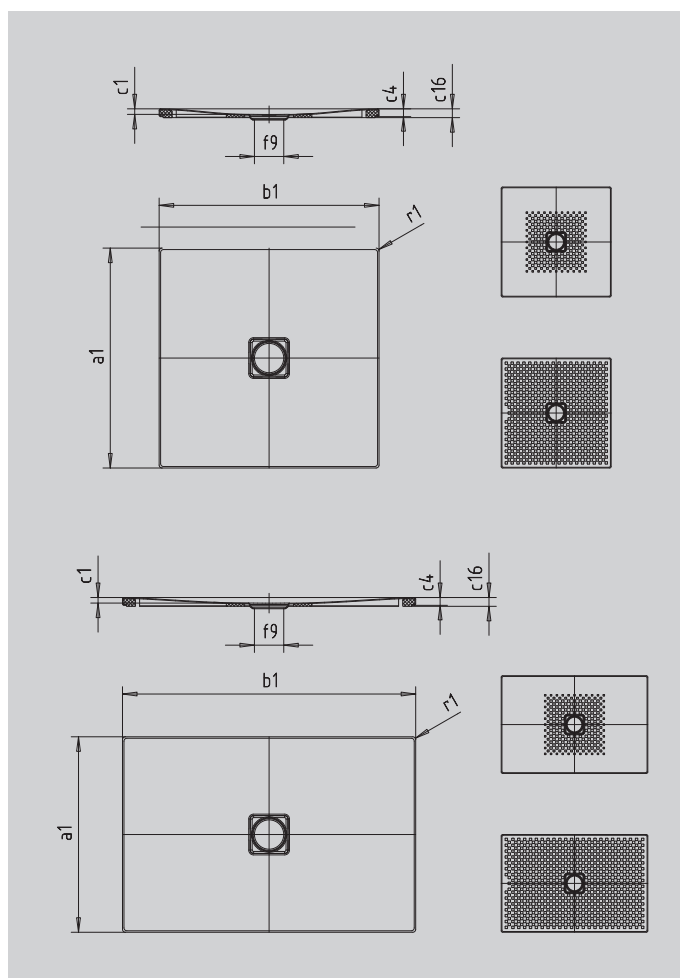

CONOFLAT MIT WANNENTRÄGER EXTRAFLACH

- klares, puristisches Design
- höchster Standkomfort durch flachen, emaillierten Ablaufdeckel, der bündig in die Duschkfläche eingelassen ist
- aus KALDEWEI Stahl-Emaile
- die ideale Ergänzung zur CONODUO-Badewanne und dem CONO Waschtisch
- designed by Sottsass Associati

Abbildung ähnlich

SECURE⁺

Modell		790
Äußere Länge	a_1	1200 mm
Äußere Breite	b_1	1200 mm
Tiefe Innen	c_1	23 mm
Randhöhe	c_4	32 mm
Höhe mit Wannenträger extraflach	c_{16}	37 mm
Durchmesser Ablaufloch	f_9	Ø 120 mm
Äußerer Radius	r_1	12 mm
Nettogewicht		36 kg
Antislip		588 x 588 mm
Vollantislip		1172 x 1172 mm
SECURE PLUS		Vollflächig