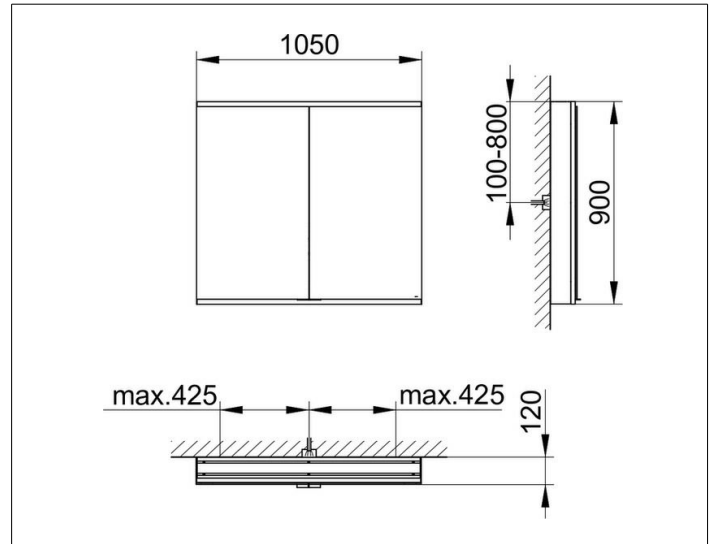

Royal Modular 2.0
800211001000300 Spiegelschrank

PRODUKT

ZEICHNUNG

EEK: C ,

OBERFLÄCHE

silber-eloxiert

ABMESSUNG

1050 x 900 x 120 mm