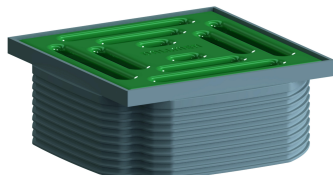

Aufsatz DallDrain Pure, minzgrün, 100 x 100 mm

Artikelnummer: 518088

GTIN: 4001636518088

Rabattgruppe: 6

Beschreibung:

Aufsatz DallDrain Pure, minzgrün, 100 x 100 mm

Aufsatz mit Edelstahlrost im Kunststoffrahmen, passend zu Ablaufgehäusen DallDrain, Aufstockelement DallDrain.

AUSFÜHRUNG

- Rost aus farbig matt lackiertem Edelstahl, Rahmen aus dunkelgrauem Kunststoff
- Mit Positionierhilfe seitenverstellbar +/- 2,5 mm
- Aufsatzverlängerung kürzbar für Bodenbeläge 10 – 36 mm (inkl. Kleber)

MATERIAL

Rost Edelstahl 1.4301, Belastungsklasse K 3 (300 kg); Aufsatzverlängerung und Rahmen aus ABS

Aufsatz DallDrain Pure, minzgrün, 100 x 100 mm