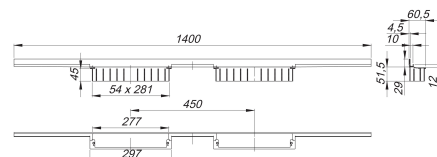

Duschrinne CeraWall Individual Duo, 1400 mm

Artikelnummer: 536037

GTIN: 4001636536037

Rabattgruppe: 11

Beschreibung:

Duschrinne CeraWall Individual Duo, 1400 mm

zum Einbau mit Ablaufgehäuse DallFlex Duo, DallFlex Duo Plan und DallFlex Duo senkrecht.

Ablaufprofil zum verdeckten Einbau am Übergang zwischen Wand und Boden, geeignet für Boden- und Wandbeläge von 12 – 24 mm (inkl. Kleberbett), Länge millimetergenau anpassbar.

Ausführung:

- selbstklebendes Sicherheitsband S 3 mit Schnittschutzarmierung aus Edelstahl zum Schutz der Flächenabdichtung und Schalldämmband zur Entkoppelung vom Baukörper
- Montagezubehör und Positionierhilfen
- Anreißschablone
- Bauschutzabdeckung

Material:

Edelstahl 1.4301

Bestellhinweis CeraWall Individual Duo:

Bitte Ablaufgehäuse DallFlex Duo + Duschrinne CeraWall Individual Duo + Abdeckung CeraWall Individual Duo bestellen!

Ersatzteile:

535559 Montage-und Dichtkleber CeraWall