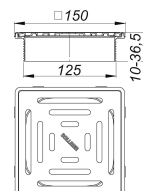

## Aufsatz DalIDrain Select, 150 x 150 mm

Artikelnummer: 517173

GTIN: 4001636517173

Rabattgruppe: 6

### Beschreibung:

Aufsatz DalIDrain Select, 150 x 150 mm

Aufsatz mit Edelstahlrost im Edelstahlrahmen, passend zu den Ablaufgehäusen und dem Aufstockelement DalIDrain.

#### AUSFÜHRUNG

- Rost und Rahmen aus Edelstahl
- Aufsatzverlängerung kürzbar für Bodenbeläge 10 – 36 mm (inkl. Kleber)

#### MATERIAL

Rost Edelstahl 1.4301, Belastungsklasse K 3 (300 kg); Aufsatzverlängerung ABS, Rahmen Edelstahl 1.4301  
Seitenverstellbar +/- 5 mm.