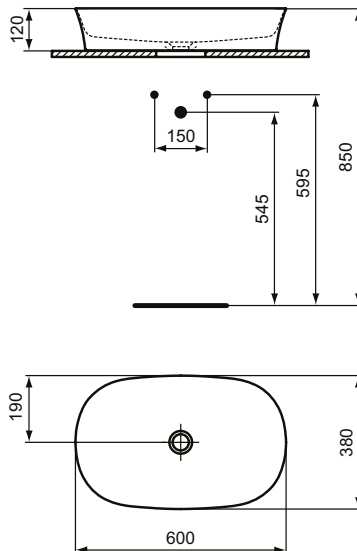

Ideal Standard

Becken

Ipalys

Artikel-Nr.: E1396X9

Schale 600mm

Ipalys Schale 600mm, ohne Hahnloch, ohne Überlauf

Farbe: X9 - Salbeigrün

Technologie: Diamatec

Eigenschaften: .Diamatec

Mehr Produktdetails:

Type:	Aufsatzwaschtisch / Schale
Montage:	Aufgesetzt
Zulassungen:	DIN EN 14688 CL 00, DIN EN 31
Hahnlöcher:	0
Gewicht (kg):	9,00
Material:	Diamatec
Designer:	Robin Levien
Höhe (mm):	120
Breite (mm):	600
Tiefe/Ausladung (mm):	380
Form:	Rechteckig