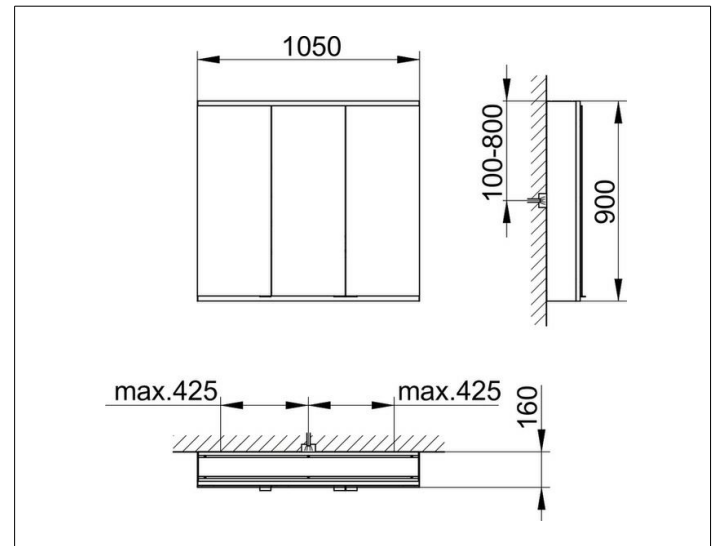

Royal Modular 2.0
800321001100300 Spiegelschrank

PRODUKT

ZEICHNUNG

EEK: C ,

OBERFLÄCHE

silber-eloxiert

ABMESSUNG

1050 x 900 x 160 mm