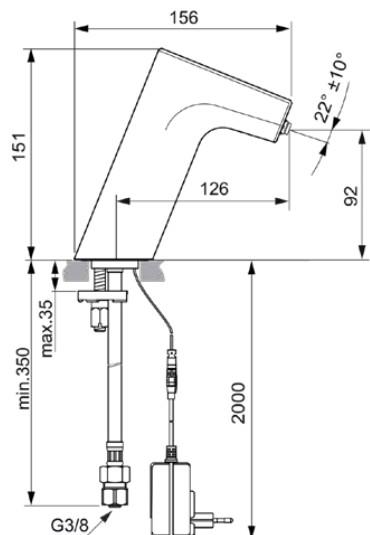

INTELLIFLOW

A7856AA

INTELLIFLOW | Waschtischarmatur in chrom | SmartShine Oberfläche

Bild & Zeichnung

Allgemeine Informationen

Produktart	Waschtischarmatur
Marke	Ideal Standard
Kollektion	INTELLIFLOW
Farbcode	AA
Farbbeschreibung	Chrom
Oberflächenveredelung	glänzend
EAN Code	4015413353694
Nettogewicht (kg)	2.00

Oberflächenschutz	chromium-plated
Smartshine	Ja
Betriebs-Mindestdruck (kPa)	50
PVD Technologie	Nein
IdealPlus Technologie	Nein
	Solenoid (magnetisch)
Wasseraktivierung	Elektronisch
Kartuschenbefestigung	Mit Gewinde
Nennweite des Ventils	24