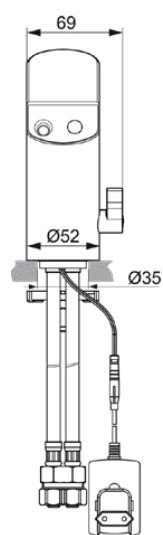

INTELLIFLOW

A7856AA

INTELLIFLOW | Waschtischarmatur in chrom | SmartShine Oberfläche

Bild & Zeichnung

Allgemeine Informationen

Produktart	Waschtischarmatur
Marke	Ideal Standard
Kollektion	INTELLIFLOW
Farbcode	AA
Farbbeschreibung	Chrom
Oberflächenveredelung	glänzend
EAN Code	4015413353694
Nettogewicht (kg)	2.00