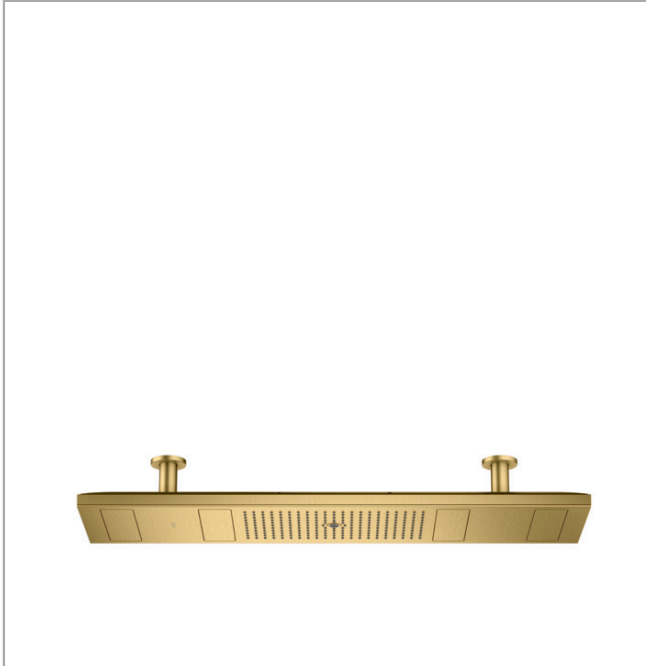

AXOR ShowerSolutions
ShowerHeaven 1200/300 4jet mit Lichtmodul 5000 K
Oberfläche: **Brushed Gold Optic** Artikelnummer: **12423250**

Produktabbildung