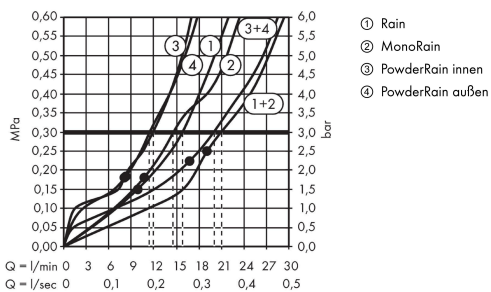

Durchflussdiagramm

Die Verbrauchswerte wurden praxisnah mit den dazugehörigen Armaturen (Thermostat/Mischer/Unterputzventil) gemessen.