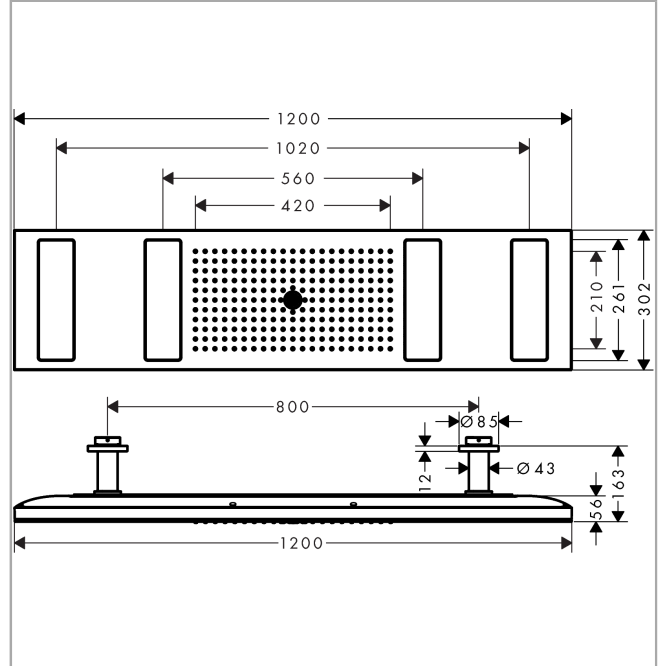

##### Merkmale

- Brausekopfgrösse: 1200 x 300 mm
- Strahlart: PowderRain, Rain, MonoRain
- Durchflussmenge PowderRain außen (bei 3 bar): 12 l/min
- Durchflussmenge PowderRain innen (bei 3 bar): 12 l/min
- Durchflussmenge Rain (bei 3 bar): 16 l/min
- Durchflussmenge MonoRain (bei 3 Bar): 15 l/min
- Maximale Durchflussmenge bei 3 bar: 30 l/min
- Mindestfliessdruck: 3 bar
- Material Strahlscheibe: Metall
- Metalldeckenanschluss
- Deckenanschlusslänge: 100 mm
- Strahlarten einzeln oder kombiniert ansteuerbar
- Kopfbrause zur Reinigung abnehmbar
- herausfahrbare Klappen können zur Reinigung manuell geöffnet werden
- Montage: Deckenmontage, herausfahrbare Klappen sind voreinstellbar auf die Körpergrösse
- Anschlussart: Grundkörper
- mit integrierter Beleuchtung
- Lampe: LED
- Spannungsversorgung: 24 V
- Transformator Netzteil, 24 V, max. max. 30 W
- Eingangsspannung: 100 - 240 V AC / 50/60 Hz
- Ausgangsspannung: 24 V DC
- Farbtemperatur: 5000 K
- Lichtfarbe: neutralweiss
- nicht enthalten: Grundkörper

#### Technologie

**AXOR ShowerSolutions**  
**ShowerHeaven 1200/300 4jet mit Lichtmodul 5000 K**  
 Oberfläche: **Brushed Gold Optic** Artikelnummer: **12423250**

## Produktabbildung

## Maßzeichnung