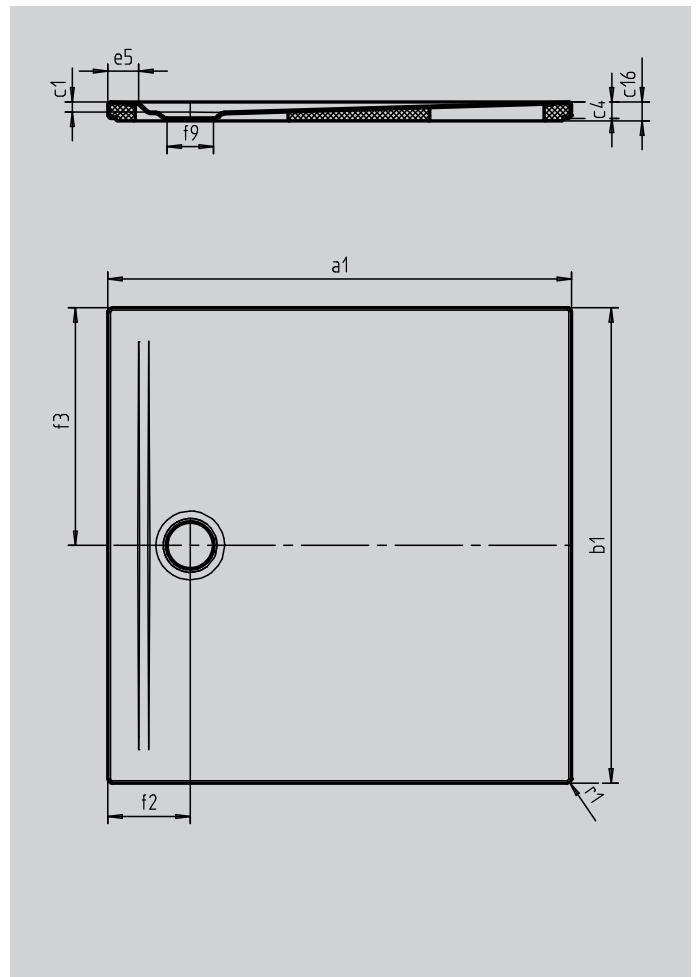

SUPERPLAN ZERO

- von drei Seiten schwellenlos begehbar
- besonders wandnaher Ablauf und gleichmäßiges Gefälle für eine durchgehend ebene Standfläche
- großzügige Gestaltung, nahtlose Übergänge für kleine und große Bäder
- klare Kanten und spitze Eckradien für minimale Fugen und eine einheitliche Optik
- geringe Aufbauhöhe für leichten, bodenebenen Einbau – auch bei Großformaten

Abbildung ähnlich

SECURE⁺

Modell		1560-5
Äußere Länge	a_1	1200 mm
Äußere Breite	b_1	1200 mm
Tiefe Innen	c_1	20 mm
Randhöhe	c_4	32 mm
Höhe mit Wannenträger extraflach	c_{16}	37 mm
Randbreite	e_5	60 mm
Durchmesser Ablaufloch	f_9	Ø 90 mm
Äußerer Radius	r_1	8 mm
Nettogewicht		37 kg
SECURE PLUS		Vollflächig