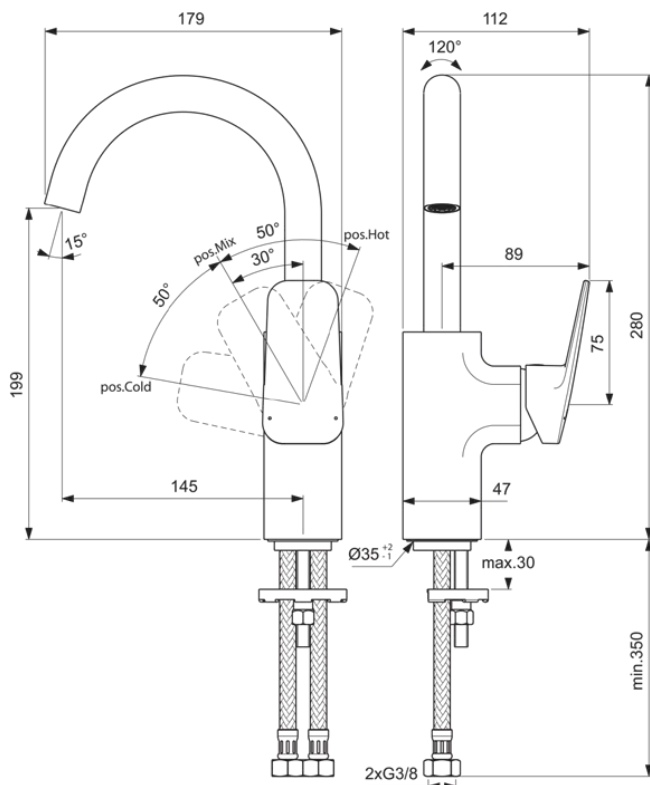

CERAPLAN

BD234AA

CERAPLAN | Waschtischarmatur 112x179x280 mm, 145 mm vertikaler Abstand bis Mitte Auslauf in chrom, 5 l/min (3 bar), ohne Ablaufgarnitur | EasyFix, Verdeckter Strahlregler, EPD, SmartShine Oberfläche, NF-zertifiziert

Bild & Zeichnung

Allgemeine Informationen

Produktkategorie:	Waschtischarmaturen
Produktart:	Waschtischarmatur
Marke:	Ideal Standard
Kollektion:	CERAPLAN
Designer:	Palomba Serafini Associati
Colour:	AA - Chrom
Oberflächenveredelung:	glänzend
Maximale Höhe (mm):	280
Maximale Breite (mm):	112
Ausladung (mm):	179
Befestigungsart:	EasyFix
Nettogewicht (kg):	2.52
EAN Code:	3800861103752