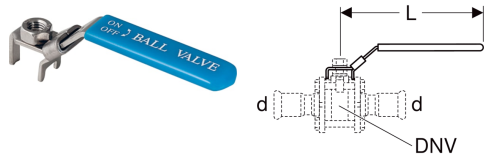

**Set Betätigungshebel abschliessbar, für Geberit Mapress Kugelhahn, geflanscht**

Beispielbild

**Technische Daten**

Werkstoff

Edelstahl

**Lieferumfang**

- Hebel
- Unterlegscheibe

- Mutter

Art.-Nr.	DNV	d, Ø	L	VE1
90776	20	22 mm	10.3 cm	1 St.