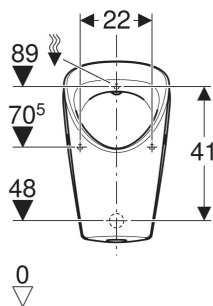

Geberit Renova S Urinal Zulauf von hinten, Abgang nach hinten oder unten

VERWENDUNGSZWECKE

- Zum Betrieb mit automatischer, wassersparender Spülung
- Zum Betrieb mit manueller oder automatischer Spülauslösung
- Für UP-Urinalsteuerungen
- Für UP-Urinalsteuerungen verdeckt
- Für AP-Urinalsteuerungen verdeckt

EIGENSCHAFTEN

- Spülrandlos
- Wartungs- und reinigungsfreundlich
- Ausspülen der Urinalkeramik mit 0,5 l pro Spülung gewährleistet, unter Einhaltung der EN 13407
- Spülverteiler austauschbar, ohne Abnehmen der Keramik
- Spülverteiler verdeckt
- Geruchsverschluss verdeckt
- Wandhängend

- Verdeckte Befestigung

TECHNISCHE DATEN

Kleine Spülmenge	0.5 l
Einstellbereich	
Werkstoff	Sanitärkeramik

LIEFERUMFANG

- Urinalkeramik
- Befestigungsmaterial für Urinal
- Ablaufsieb
- Spülverteiler

ZUBEHÖR

<i>Art.-Nr.</i>	<i>Farbe / Oberfläche</i>	<i>B</i> <i>cm</i>	<i>H</i> <i>cm</i>	<i>T</i> <i>cm</i>	<i>Zulauf</i>	<i>Abgang</i>	<i>Zielmarkierung</i>	<i>VE1</i> <i>St.</i>	<i>VE2</i> <i>St.</i>
503.100.00.1 Neu	weiß	33	55	30	hinten, gesteckt	nach hinten oder nach unten	nein	1	12