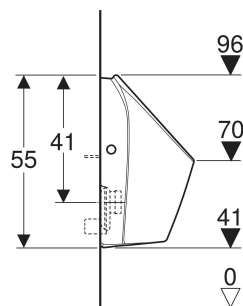

Geberit Renova S Urinal Zulauf von hinten, Abgang nach hinten oder unten

VERWENDUNGSZWECKE

- Zum Betrieb mit automatischer, wassersparender Spülung
- Zum Betrieb mit manueller oder automatischer Spülauslösung
- Für UP-Urinalsteuerungen
- Für UP-Urinalsteuerungen verdeckt
- Für AP-Urinalsteuerungen verdeckt

EIGENSCHAFTEN

- Spülrandlos
- Wartungs- und reinigungsfreundlich
- Ausspülen der Urinalkeramik mit 0,5 l pro Spülung gewährleistet, unter Einhaltung der EN 13407
- Spülverteiler austauschbar, ohne Abnehmen der Keramik
- Spülverteiler verdeckt
- Geruchsverschluss verdeckt
- Wandhängend

- Verdeckte Befestigung

TECHNISCHE DATEN

Kleine Spülmenge	0.5 l
Einstellbereich	
Werkstoff	Sanitärkeramik

LIEFERUMFANG

- Urinalkeramik
- Befestigungsmaterial für Urinal
- Ablaufsieb
- Spülverteiler

ZUBEHÖR

<i>Art.-Nr.</i>	<i>Farbe / Oberfläche</i>	<i>B</i> <i>cm</i>	<i>H</i> <i>cm</i>	<i>T</i> <i>cm</i>	<i>Zulauf</i>	<i>Abgang</i>	<i>Zielmarkierung</i>	<i>VE1</i> <i>St.</i>	<i>VE2</i> <i>St.</i>
503.100.00.1 Neu	weiß	33	55	30	hinten, gesteckt	nach hinten oder nach unten	nein	1	12