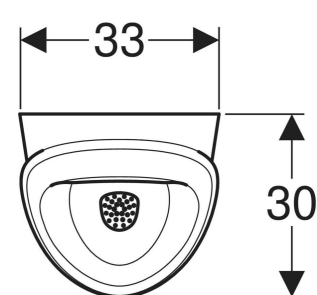

Geberit Renova S Urinal Zulauf von hinten, Abgang nach hinten oder unten

VERWENDUNGSZWECKE

- Zum Betrieb mit automatischer, wassersparender Spülung
- Zum Betrieb mit manueller oder automatischer Spülauslösung
- Für UP-Urinalsteuerungen
- Für UP-Urinalsteuerungen verdeckt
- Für AP-Urinalsteuerungen verdeckt

EIGENSCHAFTEN

- Spülrandlos
- Wartungs- und reinigungsfreundlich
- Ausspülen der Urinalkeramik mit 0,5 l pro Spülung gewährleistet, unter Einhaltung der EN 13407
- Spülverteiler austauschbar, ohne Abnehmen der Keramik
- Spülverteiler verdeckt
- Geruchsverschluss verdeckt
- Wandhängend

- Verdeckte Befestigung

TECHNISCHE DATEN

Kleine Spülmenge	0.5 l
Einstellbereich	
Werkstoff	Sanitärkeramik

LIEFERUMFANG

- Urinalkeramik
- Befestigungsmaterial für Urinal
- Ablaufsieb
- Spülverteiler

ZUBEHÖR

<i>Art.-Nr.</i>	<i>Farbe / Oberfläche</i>	<i>B</i> <i>cm</i>	<i>H</i> <i>cm</i>	<i>T</i> <i>cm</i>	<i>Zulauf</i>	<i>Abgang</i>	<i>Zielmarkierung</i>	<i>VE1</i> <i>St.</i>	<i>VE2</i> <i>St.</i>
503.100.00.1 Neu	weiß	33	55	30	hinten, gesteckt	nach hinten oder nach unten	nein	1	12