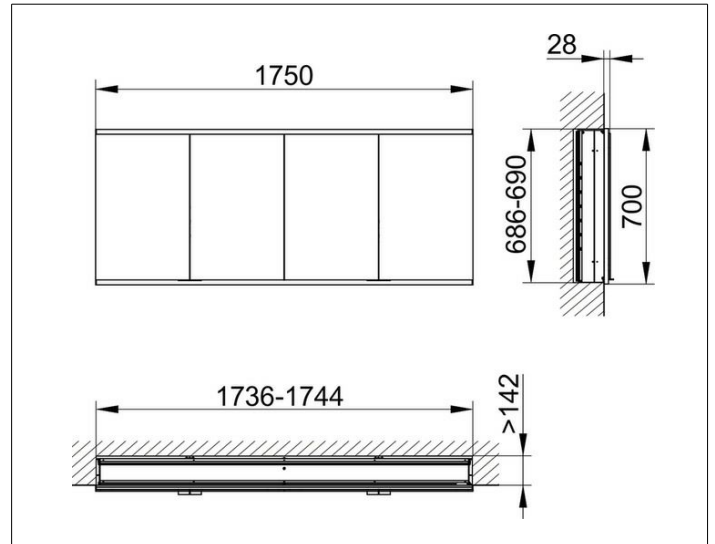

Royal Modular 2.0
800400010100000 Spiegelschrank

PRODUKT

ZEICHNUNG

EEK: A, A+, A++ ,

OBERFLÄCHE

silber-eloxiert

ABMESSUNG

1750 x 700 x 160 mm