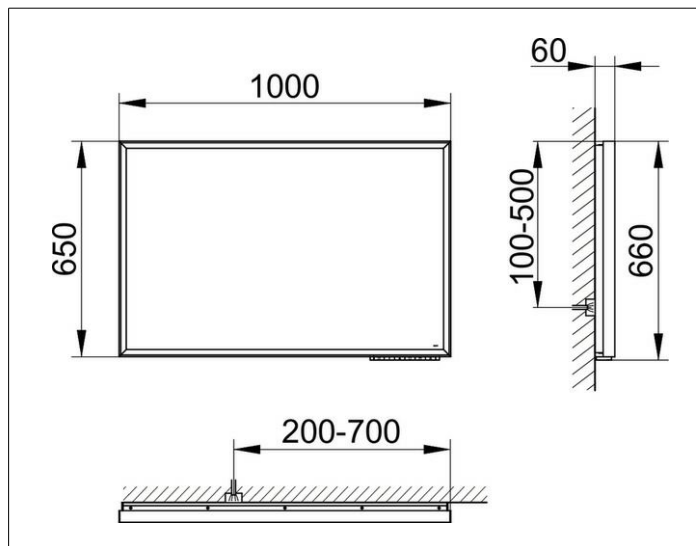

Royal Lumos

14598173500 Lichtspiegel

PRODUKT

ZEICHNUNG

PRODUKTBESCHREIBUNG

mit Spiegelheizung (mittig platziert),
stufenlos einstellbare Lichtfarbe von 2700 Kelvin (warmweiß)
bis 6500 Kelvin (Tageslicht),

umlaufender Aluminium-Rahmen, silber-eloziert

Rahmenbeleuchtung und Waschtischbeleuchtung

separat stufenlos dimmbar und ein-/ausschaltbar

EEK: C , 60 kWh/1000h

OBERFLÄCHE

60 Watt + 65 Watt

ABMESSUNG

1000 x 650 x 60 mm