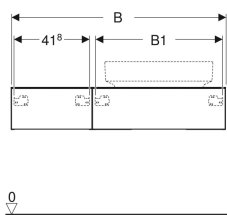

Geberit VariForm Unterschrank für Aufsatzwaschtisch, mit zwei Schubladen, Ablagefläche und Geruchsverschluss

Beispielbild

Eigenschaften

- Passend zu allen VariForm Aufsatzwaschtischen
- FSC™ C134279 zertifiziert
- Wandhängend
- Mit zwei Schubladen
- Push-to-open-Mechanismus zum Öffnen
- Schublade mit Selbsteinzug
- Schubladen ohne Geruchsverschlussausschnitt

- Feuchtigkeitsbeständig
- Vormontiert geliefert
- Abdeckplatte aus Kompaktlaminat
- Aufsatzwaschtisch kann links oder rechts montiert werden

Technische Daten

Werkstoff	Hochverdichtete Dreischicht-Holzspanplatte
Maximale Schubladenbelastung	30 kg

Lieferumfang

- Unterschrank für Waschtisch
- Flaschengeruchsverschluss mit Tauchrohr, Raumsparmodell, $\varnothing$ 32 mm
- Befestigungsmaterial

Art.-Nr.	Farbe / Oberfläche	B	B1	H	T	VE1
501.177.00.1	Korpus und Front: weiß / lackiert hochglänzend Deckplatte: weiß / melaminbeschichtet matt	135 cm	85.8 cm	23.5 cm	51 cm	1 St.
501.171.00.1	Korpus und Front: weiß / lackiert hochglänzend Deckplatte: weiß / melaminbeschichtet matt	120 cm	70.8 cm	23.5 cm	51 cm	1 St.
501.172.00.1 *	Korpus und Front: lava / lackiert matt Deckplatte: lava / melaminbeschichtet matt	120 cm	70.8 cm	23.5 cm	51 cm	1 St.
501.178.00.1 *	Korpus und Front: lava / lackiert matt Deckplatte: lava / melaminbeschichtet matt	135 cm	85.8 cm	23.5 cm	51 cm	1 St.
501.174.00.1 *	Korpus und Front: Nussbaum hickory / Melamin Holzstruktur Deckplatte: Nussbaum hickory / Melamin Holzstruktur	120 cm	70.8 cm	23.5 cm	51 cm	1 St.
501.180.00.1 *	Korpus und Front: Nussbaum hickory / Melamin Holzstruktur Deckplatte: Nussbaum hickory / Melamin Holzstruktur	135 cm	85.8 cm	23.5 cm	51 cm	1 St.
501.175.00.1	Korpus und Front: Eiche / Melamin Holzstruktur Deckplatte: Eiche / Melamin Holzstruktur	120 cm	70.8 cm	23.5 cm	51 cm	1 St.
501.181.00.1	Korpus und Front: Eiche / Melamin Holzstruktur Deckplatte: Eiche / Melamin Holzstruktur	135 cm	85.8 cm	23.5 cm	51 cm	1 St.

* Auftragsbezogene Produktion

Zubehör

- Geberit Handtuchhalter für Badezimmermöbel
- Geberit Handtuchhalter für Badezimmermöbel, Ecke abgerundet
- Geberit Handtuchhalter für Badezimmermöbel, Ecke rechtwinklig
- Geberit VariForm Schubladeneinsatz H-Unterteilung, für obere Schublade
- Geberit Lichtleiste für Schublade, links und rechts, Länge 40 cm
- Geberit VariForm Schubladeneinsatz H-Unterteilung, für untere Schublade
- Geberit Magnethalter
- Geberit Handtuchhaken