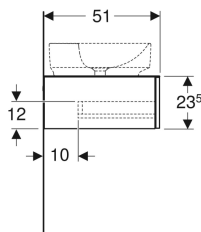

Geberit VariForm Unterschrank für Aufsatzwaschtisch, mit zwei Schubladen, Ablagefläche und Geruchsverschluss

Beispielbild

Eigenschaften

- Passend zu allen VariForm Aufsatzwaschtischen
- FSC™ C134279 zertifiziert
- Wandhängend
- Mit zwei Schubladen
- Push-to-open-Mechanismus zum Öffnen
- Schublade mit Selbsteinzug
- Schubladen ohne Geruchsverschlussausschnitt

- Feuchtigkeitsbeständig
- Vormontiert geliefert
- Abdeckplatte aus Kompaktlaminat
- Aufsatzwaschtisch kann links oder rechts montiert werden

Technische Daten

Werkstoff	Hochverdichtete Dreischicht-Holzspanplatte
Maximale Schubladenbelastung	30 kg

Lieferumfang

- Unterschrank für Waschtisch
- Flaschengeruchsverschluss mit Tauchrohr, Raumsparmodell, $\varnothing$ 32 mm
- Befestigungsmaterial

Art.-Nr.	Farbe / Oberfläche	B	B1	H	T	VE1
501.177.00.1	Korpus und Front: weiß / lackiert hochglänzend Deckplatte: weiß / melaminbeschichtet matt	135 cm	85.8 cm	23.5 cm	51 cm	1 St.
501.171.00.1	Korpus und Front: weiß / lackiert hochglänzend Deckplatte: weiß / melaminbeschichtet matt	120 cm	70.8 cm	23.5 cm	51 cm	1 St.
501.172.00.1 *	Korpus und Front: lava / lackiert matt Deckplatte: lava / melaminbeschichtet matt	120 cm	70.8 cm	23.5 cm	51 cm	1 St.
501.178.00.1 *	Korpus und Front: lava / lackiert matt Deckplatte: lava / melaminbeschichtet matt	135 cm	85.8 cm	23.5 cm	51 cm	1 St.
501.174.00.1 *	Korpus und Front: Nussbaum hickory / Melamin Holzstruktur Deckplatte: Nussbaum hickory / Melamin Holzstruktur	120 cm	70.8 cm	23.5 cm	51 cm	1 St.
501.180.00.1 *	Korpus und Front: Nussbaum hickory / Melamin Holzstruktur Deckplatte: Nussbaum hickory / Melamin Holzstruktur	135 cm	85.8 cm	23.5 cm	51 cm	1 St.
501.175.00.1	Korpus und Front: Eiche / Melamin Holzstruktur Deckplatte: Eiche / Melamin Holzstruktur	120 cm	70.8 cm	23.5 cm	51 cm	1 St.
501.181.00.1	Korpus und Front: Eiche / Melamin Holzstruktur Deckplatte: Eiche / Melamin Holzstruktur	135 cm	85.8 cm	23.5 cm	51 cm	1 St.

* Auftragsbezogene Produktion

Zubehör

- Geberit Handtuchhalter für Badezimmermöbel
- Geberit Handtuchhalter für Badezimmermöbel, Ecke abgerundet
- Geberit Handtuchhalter für Badezimmermöbel, Ecke rechtwinklig
- Geberit VariForm Schubladeneinsatz H-Unterteilung, für obere Schublade
- Geberit Lichtleiste für Schublade, links und rechts, Länge 40 cm
- Geberit VariForm Schubladeneinsatz H-Unterteilung, für untere Schublade
- Geberit Magnethalter
- Geberit Handtuchhaken