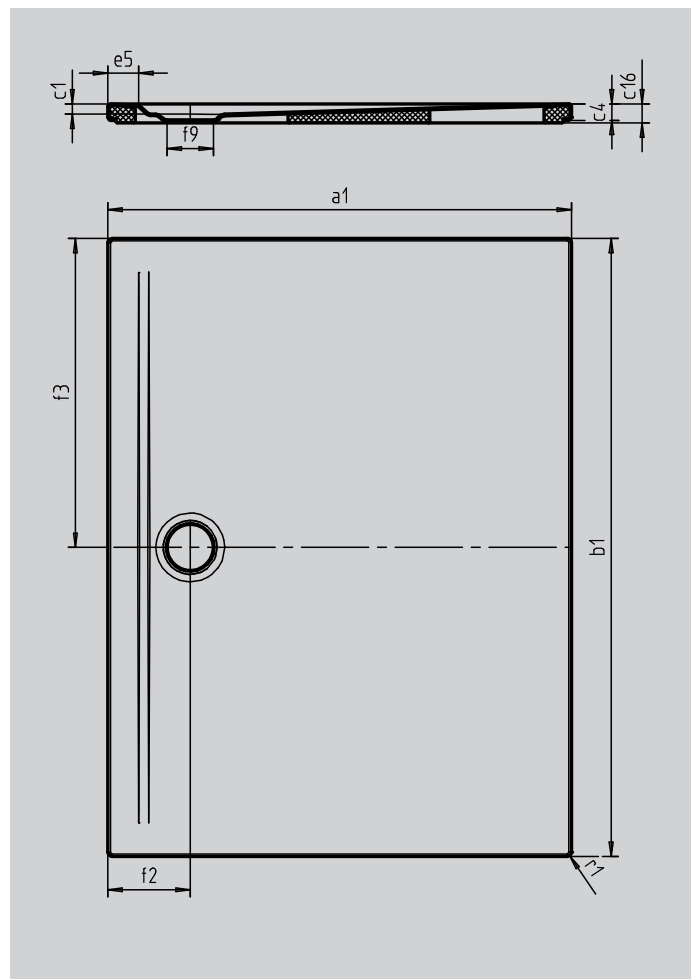

SUPERPLAN ZERO

- von drei Seiten schwellenlos begehbar
- besonders wandnaher Ablauf und gleichmäßiges Gefälle für eine durchgehend ebene Standfläche
- großzügige Gestaltung, nahtlose Übergänge für kleine und große Bäder
- klare Kanten und spitze Eckradien für minimale Fugen und eine einheitliche Optik
- geringe Aufbauhöhe für leichten, bodenebenen Einbau – auch bei Großformaten

Abbildung ähnlich

SECURE⁺

Modell		1558-5
Äußere Länge	a_1	1100 mm
Äußere Breite	b_1	1200 mm
Tiefe Innen	c_1	20 mm
Randhöhe	c_4	32 mm
Höhe mit Wannenträger extraflach	c_{16}	37 mm
Randbreite	e_5	60 mm
Durchmesser Ablaufloch	f_9	Ø 90 mm
Äußerer Radius	r_1	8 mm
Nettogewicht		34 kg
SECURE PLUS		Vollflächig