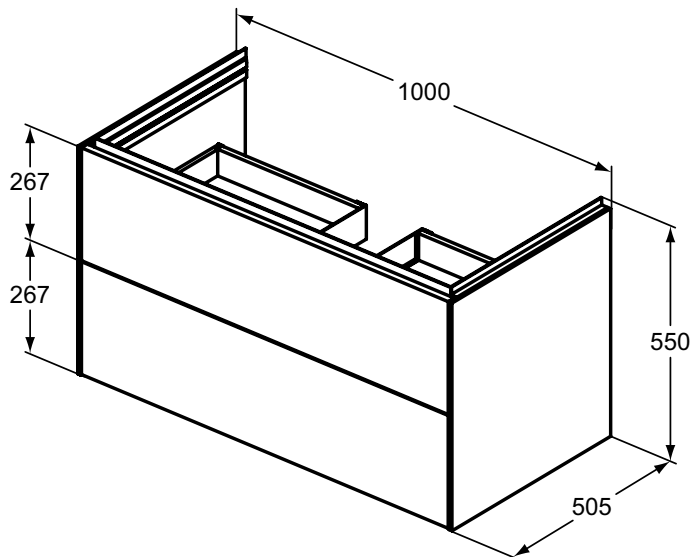

Ideal Standard

Conca

Artikel-Nr.: T4575Y1

## Waschtischunterschrank 1000x555mm

Conca Waschtischunterschrank 1000x555mm, mit 2 Push-Pull Auszügen

Farbe: Y1 - Weiß matt

Eigenschaften: .Push-Pull Möbel  
.FSC Zertifiziert

### Mehr Produktdetails:

Montage:	Wandhängend
Gewicht (kg):	46,00
Material:	MDF
Designer:	Palomba Serafini Associati
Höhe (mm):	555
Breite (mm):	1000
Tiefe/Ausladung (mm):	505
Form:	Rechteckig

Ideal Standard GmbH - Deutschland