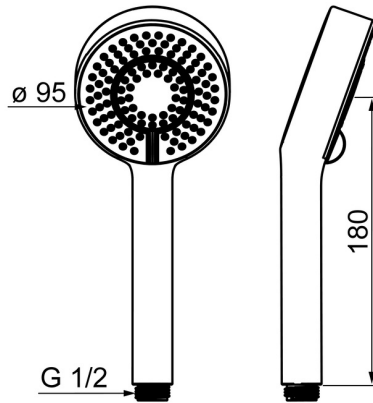

EAN: 4057304015687  
[static.hansa.com/4463030033](https://static.hansa.com/4463030033)

- Dusche
- Zubehör
- Matt-Schwarz
- Eco-Durchfluss, Anti-Kalk-Technik
- Normal - Gleichmäßiger und weicher Wasserstrahl, Erfrischend - Starker Wasserstrahl, aktiviert und erfrischt den Körper, Entspannend - Sanfter Wasserstrahl, angenehm für den ganzen Körper
- 3-strahlig

### Technische Eigenschaften

Warmwasserversorgung	<b>max. +65°C</b>
Arbeitsdruck	<b>0.5-5 bar</b>
Anschlussgröße	<b>G1/2</b>
Werkstoff	<b>Verbundwerkstoff</b>