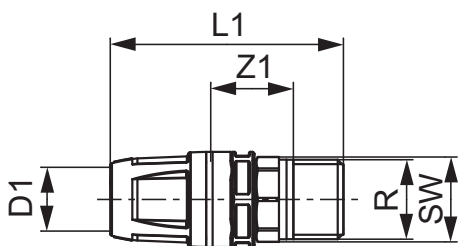

**TECElogo-Push Übergangsnippel, Standard Messing**

Artikelnummer: 8610105

Dimension: 20 x R 3/4"

Material: Standard Messing

LE 1: 10 St.

LE 2: 50 St.

**Beschreibung:****Vertriebsdaten:**

Produktname: TECElogo-Push Übergangsnippel Standard Messing, Dim. 20 x 3/4"  
Warengruppe: 820  
Produktgruppe: 1008200020

Dimension: 20 x R 3/4"

Z1: 21

L1: 67

SW: 27