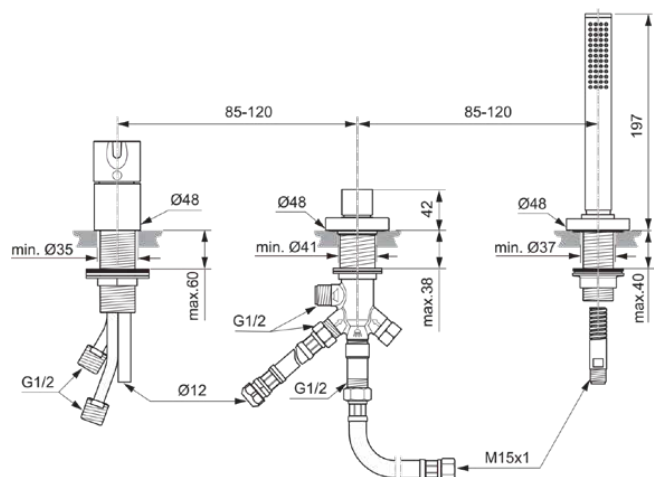

JOY | Wannenrand-Badearmatur 218x197 mm in magnetic grey, 3 Hahnlöcher | Click-Technologie, EPD, FirmaFlow, PVD Technologie

Bild & Zeichnung

Allgemeine Informationen

Produktart	Wannenrand-Badearmatur
Marke	Ideal Standard
Kollektion	JOY
Designer	Palomba Serafini Associati
Farbcode	A5
Farbbeschreibung	Magnetic Grey
Oberflächenveredelung	satin
Maximale Höhe (mm)	197
Maximale Breite (mm)	218
Ausladung (mm)	48
Befestigungsart	Schaftverschraubung
EAN Code	3800861087427
Mit Environmental Product Declaration	Ja
Nettogewicht (kg)	3.03

Normen	DIN EN 817
--------	------------

Produktspezifikationen

Anzahl der Rosette(n)	3
FirmaFlow Kartusche	Ja
CLICK Technologie	Ja
Art der Temperaturkontrolle	Manuelle Betätigung
Mit Griff(en)	Ja
Anzahl der Griffe	1
Griffposition	Oben
Griffart	Betätigungshebel
Anzahl der Hahnlöcher	3
Mit Auslass	Ja
Auslaufart	Starr
Niederdruckmodell	Nein
Mit Rosette(n)	Ja
Material der Rosette(n)	Metall
Form der Rosette(n)	Rund
Mit Umstelleinheit	Ja
Material des Armaturenkörpers	Messing

Ideal Standard

Oberflächenschutz	coated
Mit Kopfbrause	Nein
Betriebs-Mindestdruck (kPa)	50
Mit Handbrause-Set	Nein
Mit Brausekombination	Nein
Cool Body Technologie	Nein
PVD Technologie	Ja
IdealPlus Technologie	Nein
Maximaler Durchfluss bei 3 bar (l/min)	14
Ventil Technologie	FirmaFlow Einhebelmischerkartusche
Wasseraktivierung	Heben
Kartuschenbefestigung	Gewinding
Nennweite des Ventils	38