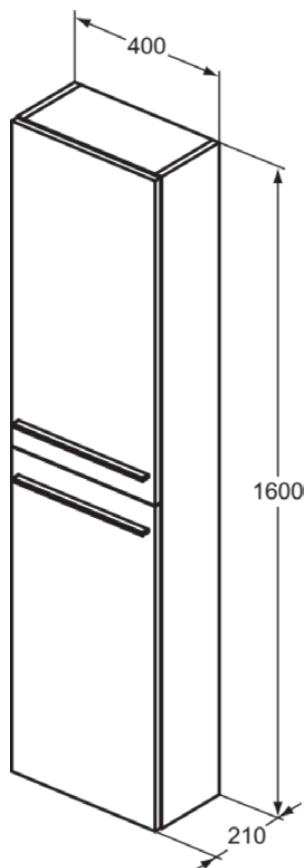

I.LIFE S | Schrank 400x210x1600 mm in greige matt, 2 Türen

Bild & Zeichnung

Allgemeine Informationen

Produktart	Schrank
Marke	Ideal Standard
Kollektion	I.LIFE S
Designer	Palomba Serafini Associati
Farbcode	NG
Farbbeschreibung	Greige Matt
Oberflächenveredelung	Matt
Maximale Höhe (mm)	1600
Maximale Breite (mm)	400
Ausladung (mm)	210
Befestigungsart	Befestigungsset
EAN Code	8014140495086
Nettogewicht (kg)	24.08

Downloads

- [BIM-UK](#)
- [BIM-DE](#)
- [Montageanleitung](#)
- [Ersatzteilliste](#)

Produktspezifikationen

Mit Griff(en)	Ja
Anzahl der Türen (gesamt)	2
Anzahl der Türen (links öffnend)	0
Anzahl der Türen (rechts öffnend)	2
Anzahl der Schwingtüren	0
Anzahl der Schiebetüren	0
Anzahl der Auszüge (gesamt)	0
Anzahl der externen Auszüge	0
Anzahl der internen Auszüge	0
Anzahl der offenen Fächer	0
Anzahl der Ablagen	5
Material der Ablage(n)	4 x Glass1 x Wood
Mit Steckdose	Nein
Mit Innenbeleuchtung	Nein
Modelart	Hoch
Mit Montagefüße	Nein
Materialspezifikation der Ablage	Einscheiben-Sicherheitsglas
Platzsparendes Modell	Nein
Mit Schalter	Nein
Mit Wäschekorb	Nein
Mit Handtuchhalter	Nein
Mit Siegel	Nein
PVD Technologie	Nein
IdealPlus Technologie	Nein