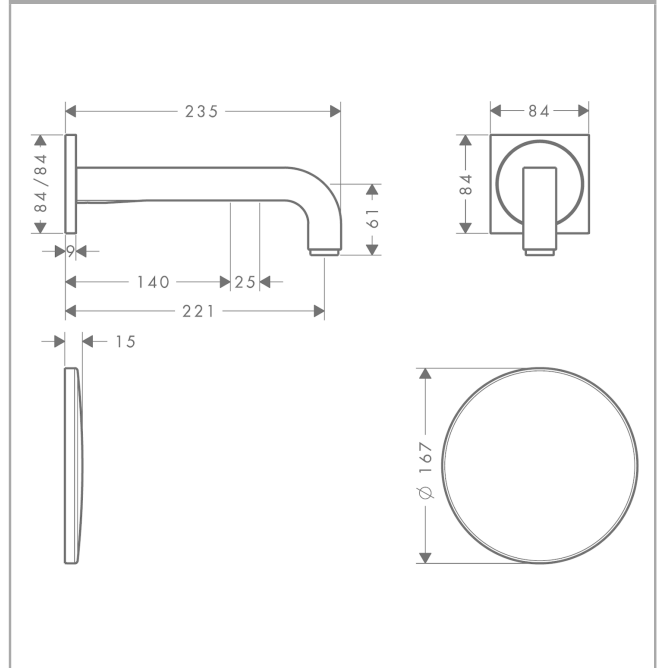

AXOR Citterio

Elektronik-Waschtischmischer Unterputz für Wandmontage mit Auslauf 221 mm

Oberfläche: **Brushed Red Gold** Artikelnummer: **39118310**

Merkmale

- Ausladung: 221 mm
- Strahlart: Normalstrahl
- maximale Durchflussmenge bei 3 bar: 5 l/min
- Temperatur einstellbar über Grundkörper
- Infrarot Näherungselektronik
- automatische Umgebungsanpassung der Infrarotsensorik
- Reichweite der Infrarotsensorik einstellbar (5 Einstellungen)
- 230 V / 50 Hz Netzanschluss
- Hygienespülung aktivierbar (automatischer Wasserlauf)
- Frequenz Hygienespülung: 24 h
- Spülzeit Hygienespülung: 10 s
- Dauerspülung aktivierbar (einmaliger Wasserlauf für 180 Sekunden, geeignet zur thermischen Desinfektion)
- Reinigungsfunktion: manueller Wasserstop zur Beckenreinigung
- Anschlussart: Grundkörper
- Sicherheit geprüft und Fertigung überwacht durch TÜV SÜD Product Service GmbH
- Schmutzfangsiebe in den Anschlussschläuchen
- für eine optimale Funktion beachten Sie bitte einen Mindestabstand von Mitte Auslauf bis hintere Waschtischkante von 140 mm
- EU-Taxonomie: max. 6 l/min - wesentlicher Beitrag (SC) möglich
- PA-IX 19804/IO

Technologie

AXOR Citterio

Elektronik-Waschtischmischer Unterputz für Wandmontage mit Auslauf 221 mm

Oberfläche: **Brushed Red Gold** Artikelnummer: **39118310**

Produktabbildung

Maßzeichnung

Durchflussdiagramm