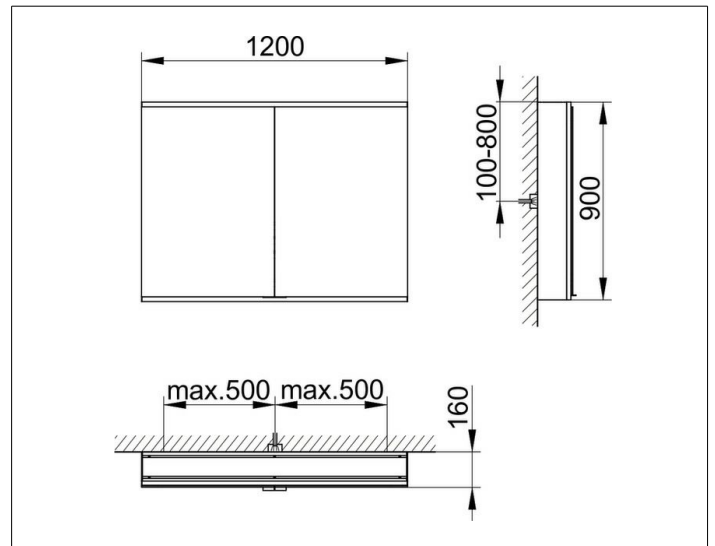

Royal Modular 2.0  
800221121100300 Spiegelschrank

**PRODUKT**

**ZEICHNUNG**

EEK: C ,

**OBERFLÄCHE**

silber-eloxiert

**ABMESSUNG**

1200 x 900 x 160 mm