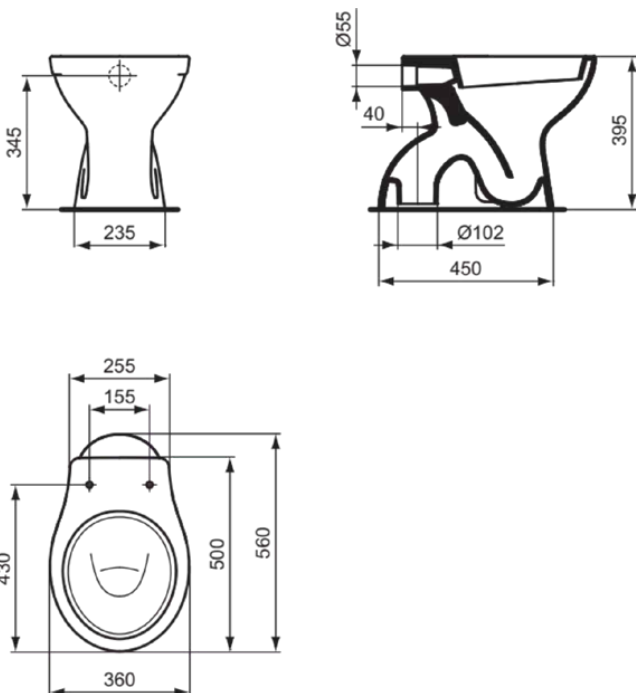

EUROVIT

W333201

EUROVIT | Stand-WC 360x560x395 mm in weiß glänzend, CL1 Vollspülung 4.5 - 6 l/min, vertikaler Ablauf | CL1

Bild & Zeichnung

Allgemeine Informationen

Produktkategorie:	Toiletten
Produktart:	Stand-WC
Marke:	Ideal Standard
Kollektion:	EUROVIT
Designer:	Ideal Standard
Farbe:	01 - Weiß Glänzend
Oberflächenveredelung:	glänzend
Höhe (mm):	395
Breite (mm):	360
Ausladung (mm):	560
Befestigungsart:	Befestigungsset
Nettogewicht (kg):	17.40
EAN Code:	3800828027053

Features

CL1	CL1: 4.5 - 6 l/min
-----	--------------------

Downloads

- EPD

Produktstandards & Zertifikate

Normen:	EN 997
Leistungserklärung (DoP):	CL1-6AC/5A

Produktspezifikationen

CL1 Vollspülung maximal (Liter):	6
CL1 Vollspülung minimal (Liter):	4.5
Kindertoilette:	Nein
Farbcode:	01
Farbbeschreibung:	weiß glänzend
Verdeckte Befestigung:	Nein
Spülart:	Tiefspül-WC
Barrierefreies Produkt:	Nein
Material:	Keramik
Materialspezifikation:	Glasiertes Porzellan
Position des Auslass:	Mitte
Ausrichtung des Auslass:	Vertical
Sichtbarkeit des Auslass:	Verdeckt
PVD Technologie:	Nein
Position des Wasserzulaufs:	Hinten
Erhöhte Ausführung:	Nein
Oberflächenveredelung:	glänzend
Art des Wasserzulaufs:	Sichtbar

EUROVIT

W333201

EUROVIT | Stand-WC 360x560x395 mm in weiß glänzend, CL1 Vollspülung 4.5 - 6 l/min, vertikaler Ablauf | CL1

Produktspezifikationen

Mit Bidetfunktion:	Nein
Mit Hygieneausparung / fester Toilettensitz:	Nein
Mit Geruchsabsaugung:	Nein
Befestigungsart:	Befestigungsset
Montageart:	Boden