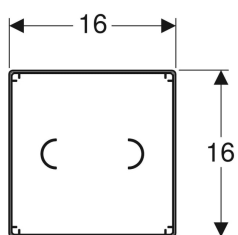

**Geberit Bauschutz für Abdeckplatte flächenbündig, für Waschtischarmaturen mit UP-Funktionsbox**

Beispielbild

**Verwendungszwecke**

- Für Geberit Abdeckplatte flächenbündig, für Waschtischarmaturen mit UP-Funktionsbox
- Für Belagdicken 22–50 mm