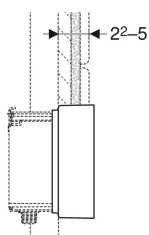

**Geberit Bauschutz für Abdeckplatte flächenbündig, für Waschtischarmaturen mit UP-Funktionsbox**

Beispielbild

**Verwendungszwecke**

- Für Geberit Abdeckplatte flächenbündig, für Waschtischarmaturen mit UP-Funktionsbox
- Für Belagdicken 22–50 mm

**Eigenschaften**

- Nicht kompatibel mit UP-Geruchsverschluss in Geberit Duofix Installationselementen

**Lieferumfang**

- Bauschutz
- Befestigungsmaterial

**Zusätzlich zu bestellen**

- Geberit Abdeckplatte flächenbündig, für Waschtischarmaturen mit UP-Funktionsbox